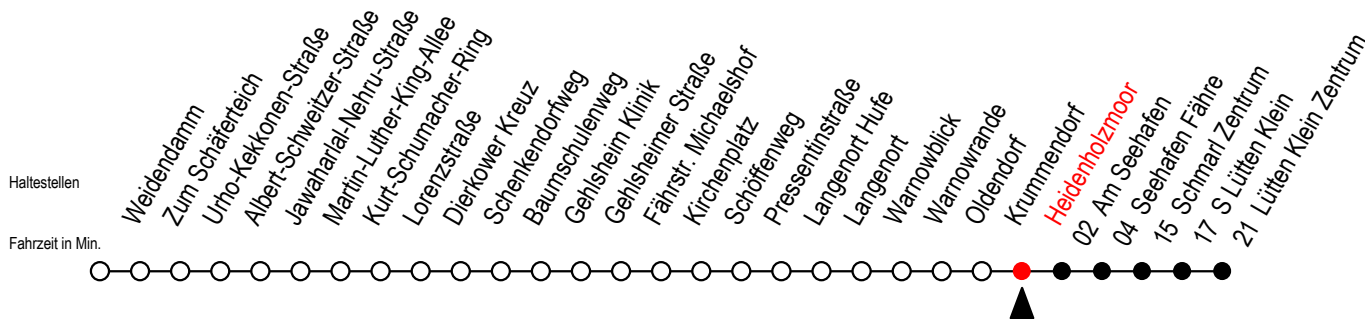

# 45 Heidenholzmoor

Gültig ab 24.02.2021

Alle Angaben ohne Gewähr

**Richtung: Seehafen Fähre - Lütten Klein Zentrum**

## Uhr Montag - Freitag

F = fährt bis Seehafen Fähre

H = fährt bis S Lütten Klein