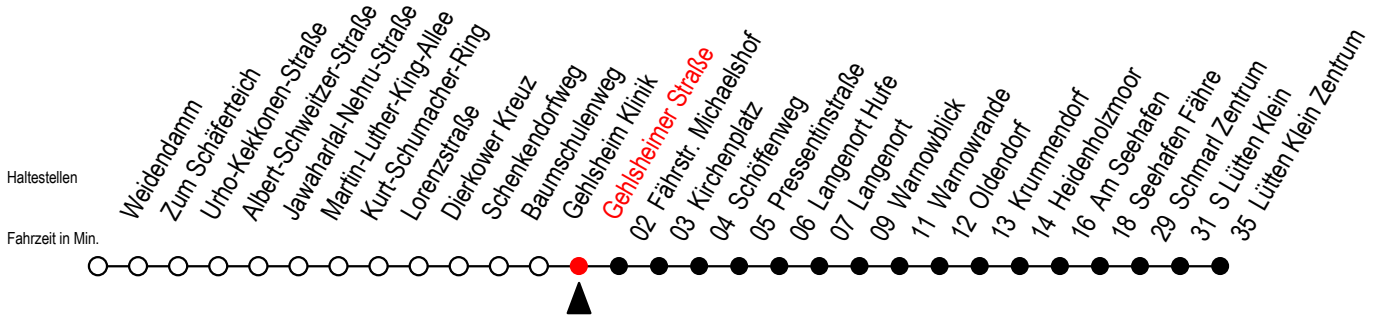

45 Gehlsheimer Straße

Gültig ab 24.02.2021

Alle Angaben ohne Gewähr

Richtung: Warnowblick - Seehafen Fähre - Lütten Klein Zentrum

Sonderfahrplan Pandemie 2

Uhr Montag - Freitag		Uhr Samstag		Uhr Sonntag	
3	--	3	57 ^W	3	57 ^W
4	22 ^W 52	4	27 ^W 57 ^W	4	27 ^W 57 ^W
5	22 ^W 40	5	27 ^W 42 ^{WT} 57 ^W	5	27 ^W 42 ^{WT} 57 ^W
6	00 ^F 21 ^W 40	6	27 ^F 52 ^W	6	27 ^W 57 ^W
7	00 ^F 10 ^W 20 ^W 40	7	22 ^F 52 ^W	7	27 ^W 57 ^W
8	00 ^W 20 ^W 40 ^H	8	22 ^F 52 ^W	8	22 ^F 52 ^W
9	00 ^W 20 ^W 40 ^H	9	22 ^F 52 ^W	9	22 ^F 52 ^W
10	00 ^W 20 ^W 40 ^H	10	22 ^F 52 ^W	10	22 ^F 52 ^W
11	00 ^W 20 ^W 40 ^H	11	22 ^F 52 ^W	11	22 ^F 52 ^W
12	00 ^W 20 ^W 40	12	22 ^F 52 ^W	12	22 ^F 52 ^W
13	00 ^W 20 ^W 40	13	22 ^F 52 ^W	13	22 ^F 52 ^W
14	00 ^F 20 ^W 40	14	22 ^F 52 ^W	14	22 ^F 52 ^W
15	00 ^F 20 ^W 40	15	22 ^F 52 ^W	15	22 ^F 52 ^W
16	00 ^F 20 ^W 40	16	22 ^F 52 ^W	16	22 ^F 52 ^W
17	00 ^W 20 ^W 40	17	22 ^F 52 ^W	17	22 ^F 52 ^W
18	00 ^W 20 ^W 40	18	22 ^F 52 ^W	18	22 ^F 52 ^W
19	00 ^W 22 ^W 52	19	22 ^F 52 ^W	19	22 ^F 52 ^W
20	22 ^W 52 ^W	20	22 ^W 52 ^W	20	22 ^W 52 ^W
21	22 ^W 52 ^W	21	22 ^W 52 ^W	21	22 ^W 52 ^W
22	22 ^W 52 ^W	22	22 ^W 52 ^W	22	22 ^W 52 ^W
23	22 ^W 52 ^W	23	22 ^W 52 ^W	23	22 ^W 52 ^W

W = fährt bis Warnowblick

H = fährt bis S Lütten Klein

F = fährt bis Seehafen Fähre

T = fährt als Abruf - Linien - Taxi (ALT)

ALT bitte bis 30 Min. vor der Abfahrt

unter 0381/8021900 bestellen