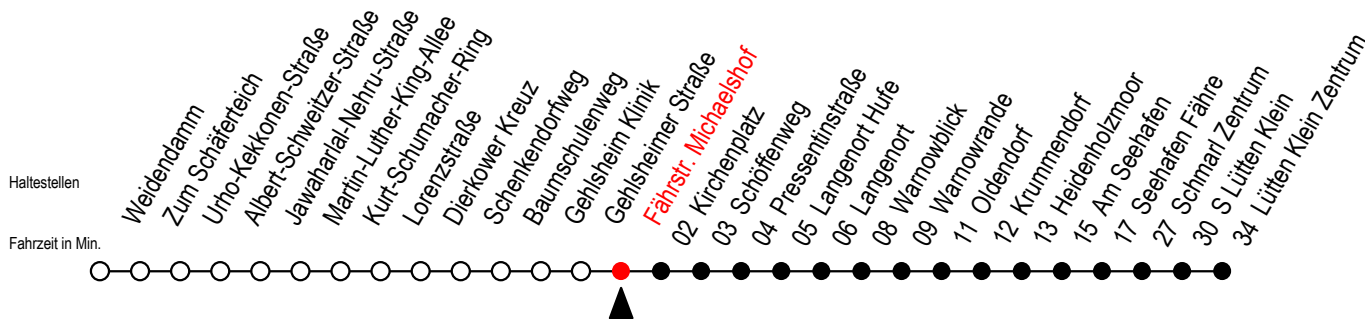

45 Fährstr. Michaelshof

Gültig ab 24.02.2021

Alle Angaben ohne Gewähr

Richtung: Warnowblick - Seehafen Fähre - Lütten Klein Zentrum

Sonderfahrplan Pandemie 2

Uhr Montag - Freitag

Uhr Samstag

Uhr Sonntag

3	--	3	59 ^W	3	59 ^W
4	24 ^W 54	4	29 ^W 59 ^W	4	29 ^W 59 ^W
5	24 ^W 42	5	29 ^W 44 ^{WT} 59 ^W	5	29 ^W 44 ^{WT} 59 ^W
6	02 ^F 23 ^W 42	6	29 ^F 54 ^W	6	29 ^W 59 ^W
7	02 ^F 12 ^W 22 ^W 42	7	24 ^F 54 ^W	7	29 ^W 59 ^W
8	02 ^W 22 ^W 42 ^H	8	24 ^F 54 ^W	8	24 ^F 54 ^W
9	02 ^W 22 ^W 42 ^H	9	24 ^F 54 ^W	9	24 ^F 54 ^W
10	02 ^W 22 ^W 42 ^H	10	24 ^F 54 ^W	10	24 ^F 54 ^W
11	02 ^W 22 ^W 42 ^H	11	24 ^F 54 ^W	11	24 ^F 54 ^W
12	02 ^W 22 ^W 42	12	24 ^F 54 ^W	12	24 ^F 54 ^W
13	02 ^W 22 ^W 42	13	24 ^F 54 ^W	13	24 ^F 54 ^W
14	02 ^F 22 ^W 42	14	24 ^F 54 ^W	14	24 ^F 54 ^W
15	02 ^F 22 ^W 42	15	24 ^F 54 ^W	15	24 ^F 54 ^W
16	02 ^F 22 ^W 42	16	24 ^F 54 ^W	16	24 ^F 54 ^W
17	02 ^W 22 ^W 42	17	24 ^F 54 ^W	17	24 ^F 54 ^W
18	02 ^W 22 ^W 42	18	24 ^F 54 ^W	18	24 ^F 54 ^W
19	02 ^W 24 ^W 54	19	24 ^F 54 ^W	19	24 ^F 54 ^W
20	24 ^W 54 ^W	20	24 ^W 54 ^W	20	24 ^W 54 ^W
21	24 ^W 54 ^W	21	24 ^W 54 ^W	21	24 ^W 54 ^W
22	24 ^W 54 ^W	22	24 ^W 54 ^W	22	24 ^W 54 ^W
23	24 ^W 54 ^W	23	24 ^W 54 ^W	23	24 ^W 54 ^W

W = fährt bis Warnowblick

H = fährt bis S Lütten Klein

F = fährt bis Seehafen Fähre

T = fährt als Abruf - Linien - Taxi (ALT)

ALT bitte bis 30 Min. vor der Abfahrt

unter 0381/8021900 bestellen