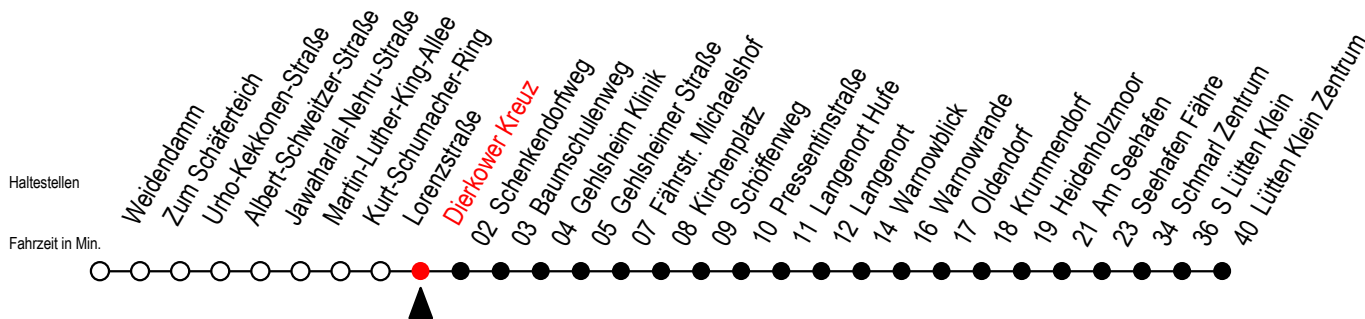

45 Dierkower Kreuz

Gültig ab 24.02.2021

Alle Angaben ohne Gewähr

Richtung: Warnowblick- Seehafen Fähre - Lütten Klein Zentrum

Sonderfahrplan Pandemie 2

Uhr Montag - Freitag

Uhr Samstag

Uhr Sonntag

3	--	3	53 ^W	3	53 ^W
4	18 ^W 48	4	23 ^W 53 ^W	4	23 ^W 53 ^W
5	18 ^W 36 56 ^F	5	23 ^W 38 ^{WT} 53 ^W	5	23 ^W 38 ^{WT} 53 ^W
6	17 ^W 36 56 ^F	6	23 ^F 48 ^W	6	23 ^W 53 ^W
7	06 ^W 16 ^W 36 56 ^W	7	18 ^F 48 ^W	7	23 ^W 53 ^W
8	16 ^W 36 ^H 56 ^W	8	18 ^F 48 ^W	8	18 ^F 48 ^W
9	16 ^W 36 ^H 56 ^W	9	18 ^F 48 ^W	9	18 ^F 48 ^W
10	16 ^W 36 ^H 56 ^W	10	18 ^F 48 ^W	10	18 ^F 48 ^W
11	16 ^W 36 ^H 56 ^W	11	18 ^F 48 ^W	11	18 ^F 48 ^W
12	16 ^W 36 56 ^W	12	18 ^F 48 ^W	12	18 ^F 48 ^W
13	16 ^W 36 56 ^F	13	18 ^F 48 ^W	13	18 ^F 48 ^W
14	16 ^W 36 56 ^F	14	18 ^F 48 ^W	14	18 ^F 48 ^W
15	16 ^W 36 56 ^F	15	18 ^F 48 ^W	15	18 ^F 48 ^W
16	16 ^W 36 56 ^W	16	18 ^F 48 ^W	16	18 ^F 48 ^W
17	16 ^W 36 56 ^W	17	18 ^F 48 ^W	17	18 ^F 48 ^W
18	16 ^W 36 56 ^W	18	18 ^F 48 ^W	18	18 ^F 48 ^W
19	18 ^W 48	19	18 ^F 48 ^W	19	18 ^F 48 ^W
20	18 ^W 48 ^W	20	18 ^W 48 ^W	20	18 ^W 48 ^W
21	18 ^W 48 ^W	21	18 ^W 48 ^W	21	18 ^W 48 ^W
22	18 ^W 48 ^W	22	18 ^W 48 ^W	22	18 ^W 48 ^W
23	18 ^W 48 ^W	23	18 ^W 48 ^W	23	18 ^W 48 ^W

W = fährt bis Warnowblick

H = fährt bis S Lütten Klein

F = fährt bis Seehafen Fähre

T = fährt als Abruf - Linien - Taxi (ALT)

ALT bitte bis 30 Min. vor der Abfahrt

unter 0381/8021900 bestellen