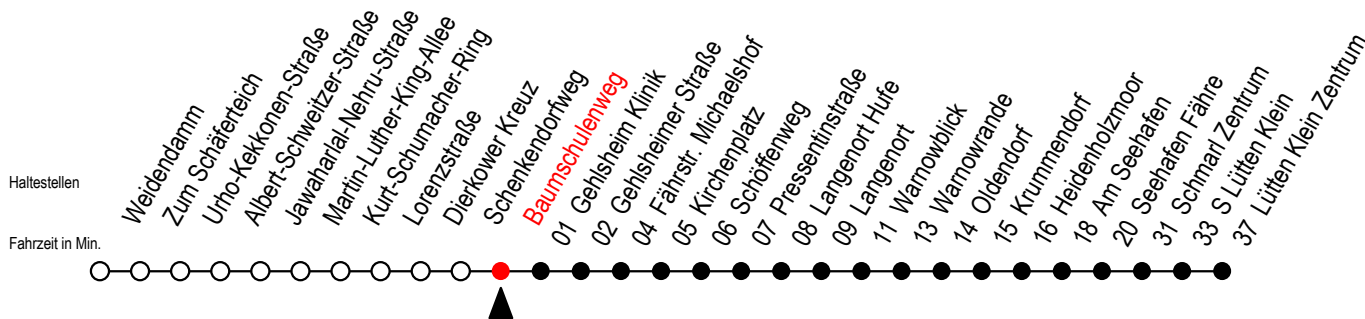

45 Baumschulenweg

Gültig ab 24.02.2021

Alle Angaben ohne Gewähr

Richtung: Warnowblick- Seehafen Fähre - Lütten Klein Zentrum

Sonderfahrplan Pandemie 2

Uhr Montag - Freitag

Uhr Samstag

Uhr Sonntag

3	--	3	55 ^W	3	55 ^W
4	20 ^W 51	4	25 ^W 55 ^W	4	25 ^W 55 ^W
5	20 ^W 39 59 ^F	5	25 ^W 40 ^{WT} 55 ^W	5	25 ^W 40 ^{WT} 55 ^W
6	20 ^W 39 59 ^F	6	25 ^F 50 ^W	6	25 ^W 55 ^W
7	09 ^W 19 ^W 39 59 ^W	7	20 ^F 50 ^W	7	25 ^W 55 ^W
8	19 ^W 39 ^H 59 ^W	8	20 ^F 50 ^W	8	20 ^F 50 ^W
9	19 ^W 39 ^H 59 ^W	9	20 ^F 50 ^W	9	20 ^F 50 ^W
10	19 ^W 39 ^H 59 ^W	10	21 ^F 51 ^W	10	21 ^F 51 ^W
11	19 ^W 39 ^H 59 ^W	11	21 ^F 51 ^W	11	21 ^F 51 ^W
12	19 ^W 39 59 ^W	12	21 ^F 51 ^W	12	21 ^F 51 ^W
13	19 ^W 39 59 ^F	13	21 ^F 51 ^W	13	21 ^F 51 ^W
14	19 ^W 39 59 ^F	14	21 ^F 51 ^W	14	21 ^F 51 ^W
15	19 ^W 39 59 ^F	15	21 ^F 51 ^W	15	21 ^F 51 ^W
16	19 ^W 39 59 ^W	16	21 ^F 51 ^W	16	21 ^F 51 ^W
17	19 ^W 39 59 ^W	17	21 ^F 51 ^W	17	21 ^F 51 ^W
18	19 ^W 39 59 ^W	18	21 ^F 51 ^W	18	21 ^F 51 ^W
19	20 ^W 51	19	21 ^F 51 ^W	19	21 ^F 51 ^W
20	20 ^W 50 ^W	20	21 ^W 50 ^W	20	21 ^W 50 ^W
21	20 ^W 50 ^W	21	20 ^W 50 ^W	21	20 ^W 50 ^W
22	20 ^W 50 ^W	22	20 ^W 50 ^W	22	20 ^W 50 ^W
23	20 ^W 50 ^W	23	20 ^W 50 ^W	23	20 ^W 50 ^W

W = fährt bis Warnowblick

H = fährt bis S Lütten Klein

F = fährt bis Seehafen Fähre

T = fährt als Abruf - Linien - Taxi (ALT)

ALT bitte bis 30 Min. vor der Abfahrt

unter 0381/8021900 bestellen