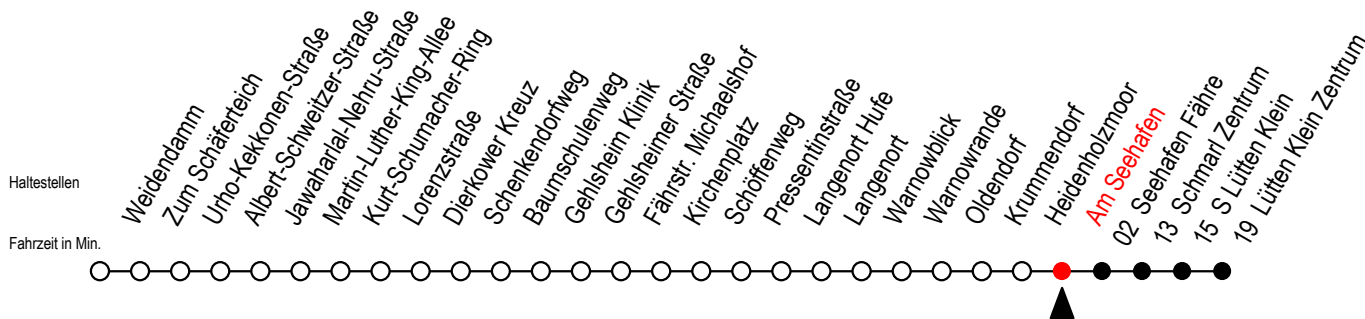

# 45 Am Seehafen

Gültig ab 24.02.2021

Alle Angaben ohne Gewähr

## Richtung: Seehafen Fähre - Lütten Klein Zentrum

F = fährt bis Seehafen Fähre

H = fährt bis S Lütten Klein