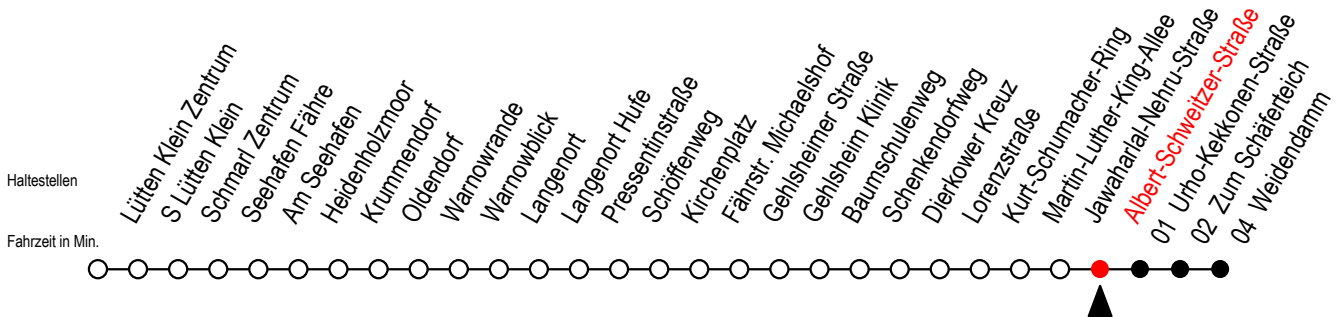

45 Albert-Schweitzer-Straße

Gültig ab 24.02.2021

Alle Angaben ohne Gewähr

Richtung: Weidendamm

Sonderfahrplan Pandemie 2

Uhr Montag - Freitag		Uhr Samstag		Uhr Sonntag	
4	54	4	--	4	--
5	24 48	5	--	5	--
6	03 19 34 53	6	54	6	--
7	13 33 43 53	7	24 54	7	--
8	13 33 53	8	24 54	8	24 54
9	13 33 53	9	24 54	9	24 54
10	13 33 53	10	24 54	10	24 54
11	13 33 53	11	24 54	11	24 54
12	13 33 53	12	24 54	12	24 54
13	13 33 53	13	24 54	13	24 54
14	13 33 53	14	24 54	14	24 54
15	13 33 53	15	24 54	15	24 54
16	13 33 53	16	24 54	16	24 54
17	13 33 53	17	24 54	17	24 54
18	13 33 54	18	24 54	18	24 54
19	24 33 54	19	24 54	19	24 54
20	24 54	20	24 54	20	24 54
21	24 54	21	24 54	21	24 54
22	24 54	22	24 54	22	24 54
23	24 54	23	24 54	23	24 54