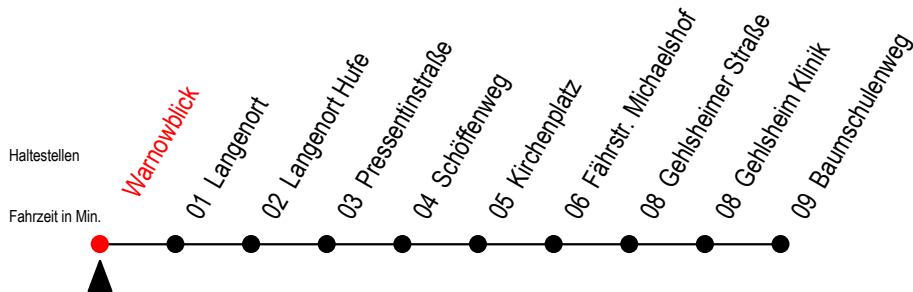

BUS 45A Warnowblick

Gültig ab 04.01.2021

Alle Angaben ohne Gewähr

Richtung: Baumschulenweg

Fährt als Abruf - Linien - Taxi

Uhr Montag - Freitag

Uhr Samstag - Sonntag - Feiertag

0	45 ^A
1	45 ^A
2	45 ^A
3	45 ^A

0	45 ^A
1	45 ^A
2	45 ^A
3	45 ^A

A = an der Haltestelle Baumschulenweg Anschluss zur Linie F2
Abruf - Linien - Taxi bitte bis spätestens 30. Min. vor der Abfahrt
unter RSAG Service Telefon Nr. 0381/8021900 bestellen