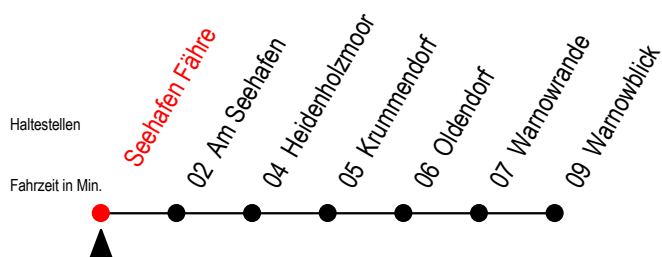

BUS 45A Seehafen Fähre

Gültig ab 04.01.2021

Alle Angaben ohne Gewähr

Richtung: Warnowblick

Fährt als Abruf - Linien - Taxi

Uhr Täglich (Montag - Sonntag) - Nachtverkehr

| | |
|----|---------------------------------|
| 20 | 50 ^W |
| 21 | 20 ^W 50 ^W |
| 22 | 20 ^W 50 ^W |
| 23 | 20 ^W 40 ^W |

W = an der Haltestelle Warnowblick Anschluss zur Linie 45
Abruf - Linien - Taxi bitte bis spätestens 30. Min. vor der Abfahrt
unter RSAG Service Telefon Nr. 0381/8021900 bestellen