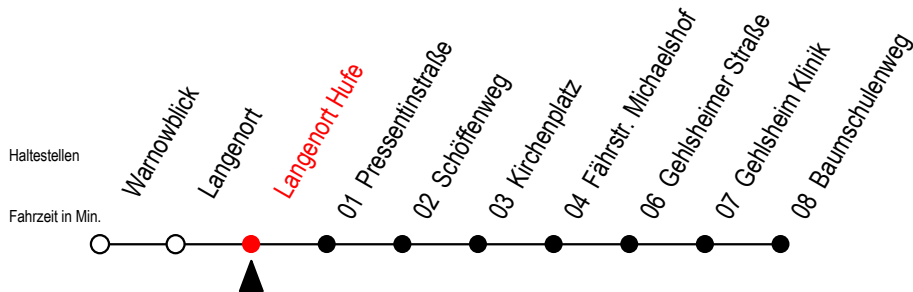

BUS 45A Langenort Hufe

Gültig ab 04.01.2021

Alle Angaben ohne Gewähr

Richtung: Baumschulenweg

Fährt als Abruf - Linien - Taxi

Uhr Montag - Freitag

0	46 ^A
1	46 ^A
2	46 ^A
3	46 ^A

Uhr Samstag - Sonntag - Feiertag

0	46 ^A
1	46 ^A
2	46 ^A
3	46 ^A

A = an der Haltestelle Baumschulenweg Anschluss zur Linie F2
Abruf - Linien - Taxi bitte bis spätestens 30. Min. vor der Abfahrt
unter RSAG Service Telefon Nr. 0381/8021900 bestellen