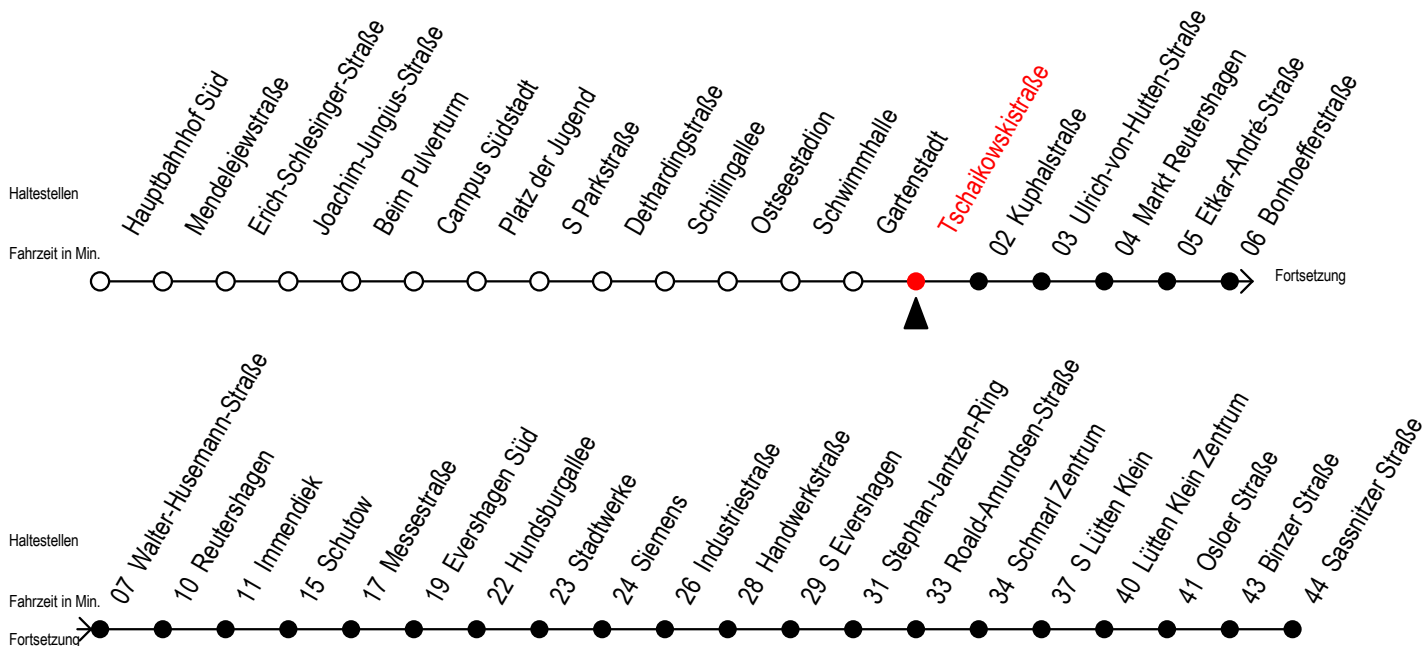

39 Tschaikowskistraße

Gültig ab 01.02.2021

Alle Angaben ohne Gewähr

Richtung: Sassnitzer Straße über Markt Reutershagen

Sonderfahrplan Pandemie 2

Uhr Montag - Freitag

5	55	
6	25	55
7	25	55
8	25	55
9	25	55
10	25	55
11	25	55
12	25	55
13	25	55
14	25	55
15	25	55
16	25	55
17	25	55
18	25	55