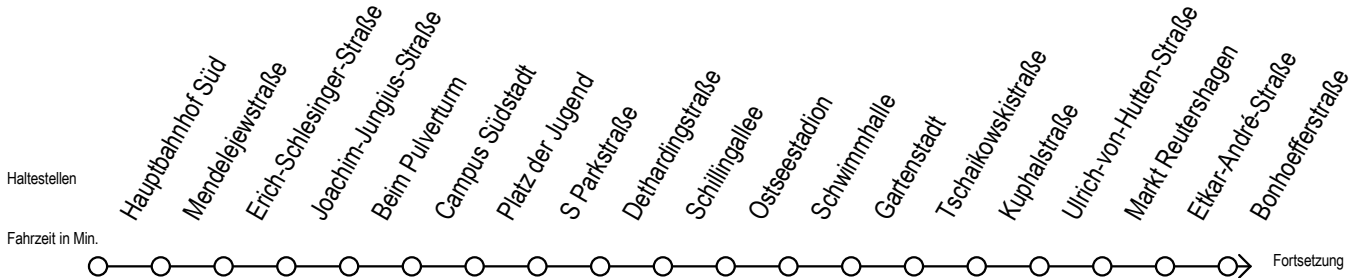

# 39 Stephan-Jantzen-Ring

Gültig ab 01.02.2021

Alle Angaben ohne Gewähr

Richtung: Sassnitzer Straße

Sonderfahrplan Pandemie 2

## Uhr Montag - Freitag

5	27	57
6	26	56
7	26	56
8	26	56
9	26	56
10	26	56
11	26	56
12	26	56
13	26	56
14	26	56
15	26	56
16	26	56
17	26	56
18	26	56
19	26	