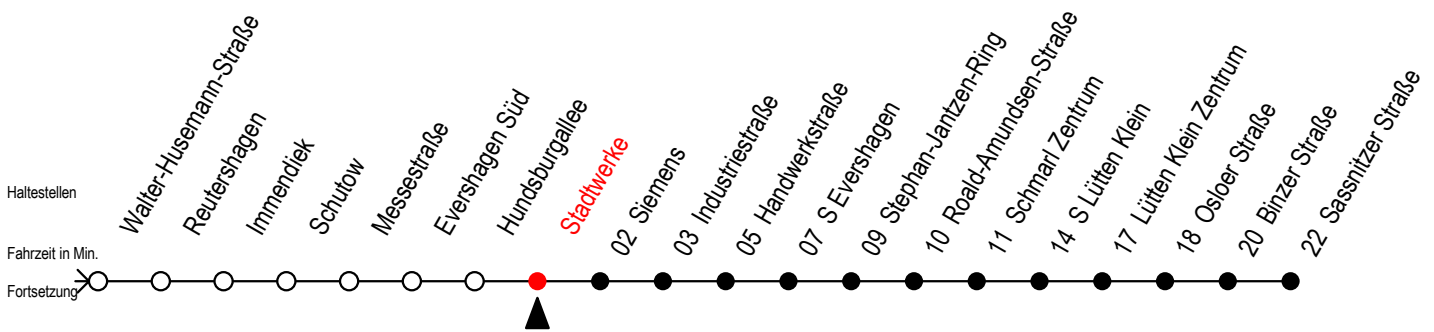

39 Stadtwerke

Gültig ab 01.02.2021

Alle Angaben ohne Gewähr

Richtung: **Sassnitzer Straße**

Sonderfahrplan Pandemie 2

Uhr Montag - Freitag

5	18	48
6	18	48
7	18	48
8	18	48
9	18	48
10	18	48
11	18	48
12	18	48
13	18	48
14	18	48
15	18	48
16	18	48
17	18	48
18	18	48
19	18	