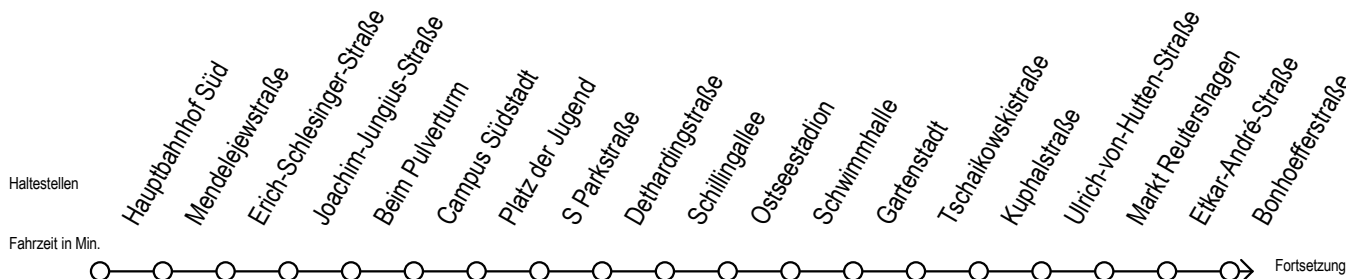

39 Schmarl Zentrum

Gültig ab 01.02.2021

Alle Angaben ohne Gewähr

Richtung: **Sassnitzer Straße**

Sonderfahrplan Pandemie 2

Uhr Montag - Freitag

5	29	59
6	29	59
7	29	59
8	29	59
9	29	59
10	29	59
11	29	59
12	29	59
13	29	59
14	29	59
15	29	59
16	29	59
17	29	59
18	29	59
19	29	