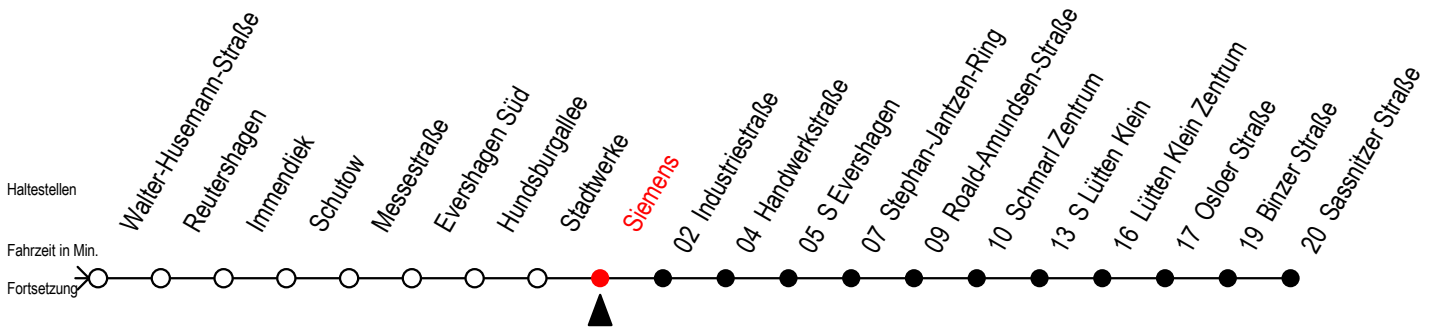

39 Siemens

Gültig ab 01.02.2021

Alle Angaben ohne Gewähr

Richtung: **Sassnitzer Straße**

Sonderfahrplan Pandemie 2

Uhr Montag - Freitag

5	20	50
6	19	49
7	19	49
8	19	49
9	19	49
10	19	49
11	19	49
12	19	49
13	19	49
14	19	49
15	19	49
16	19	49
17	19	49
18	19	49
19	19	