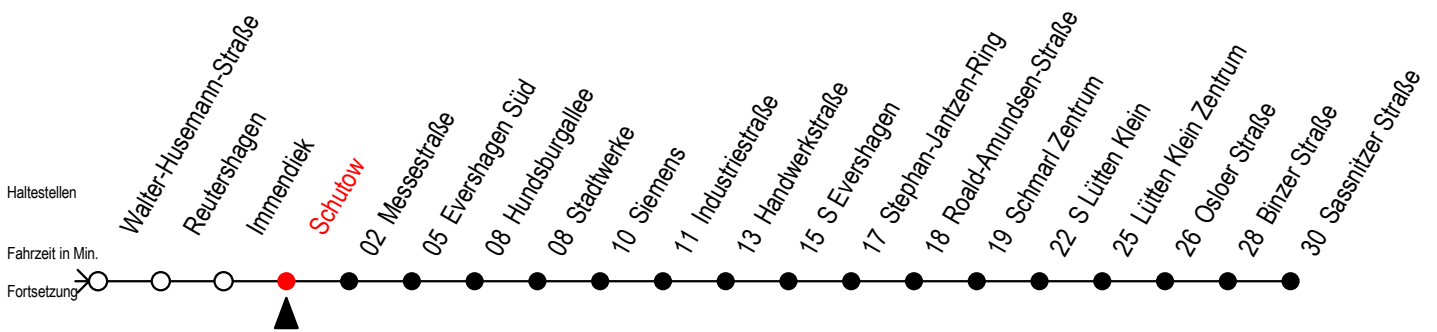

39 Schutow

Gültig ab 01.02.2021

Alle Angaben ohne Gewähr

Richtung: **Sassnitzer Straße**

Sonderfahrplan Pandemie 2

Uhr Montag - Freitag

5	10	40
6	09	39
7	09	39
8	09	39
9	09	39
10	09	39
11	09	39
12	09	39
13	09	39
14	09	39
15	09	39
16	09	39
17	09	39
18	09	39
19	09	