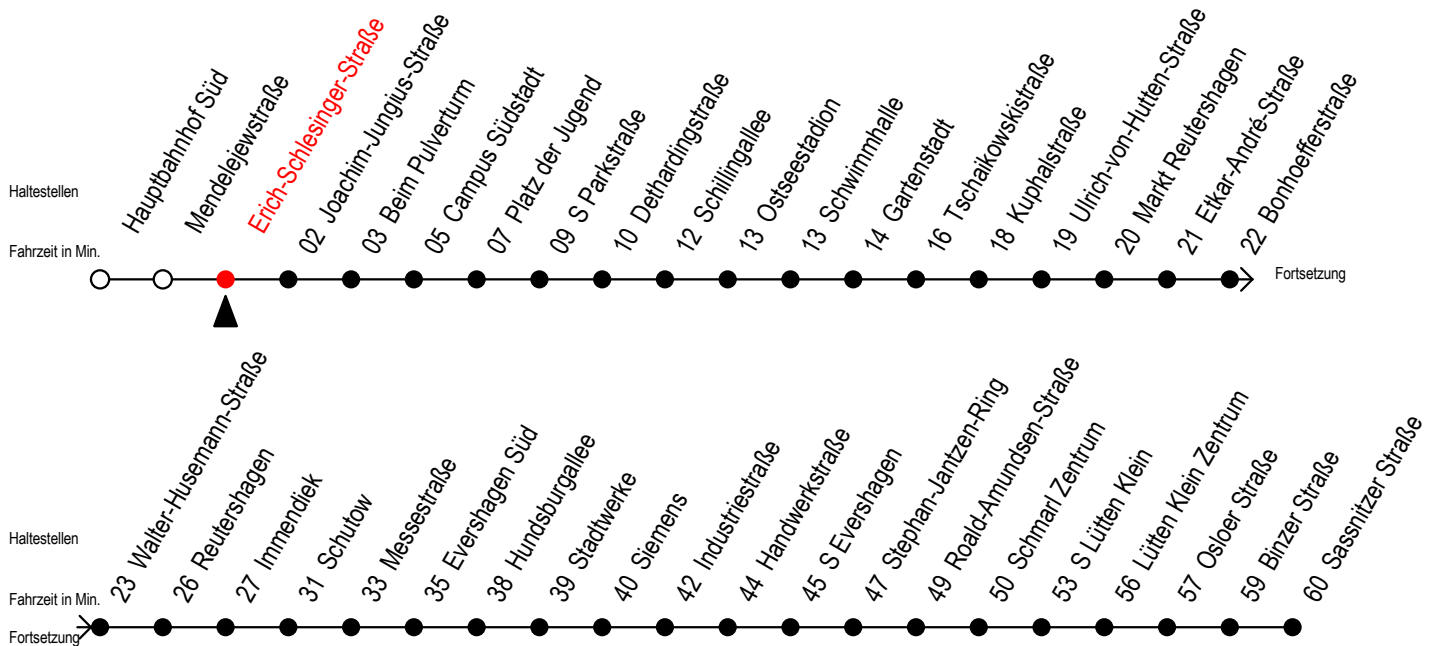

39 Erich-Schlesinger-Straße

Gültig ab 01.02.2021

Alle Angaben ohne Gewähr

Richtung: Sassnitzer Straße über Markt Reutershagen

Sonderfahrplan Pandemie 2

Uhr Montag - Freitag

5	37
6	07 37
7	07 37
8	07 37
9	07 37
10	07 37
11	07 37
12	07 37
13	07 37
14	07 37
15	07 37
16	07 37
17	07 37
18	07 37