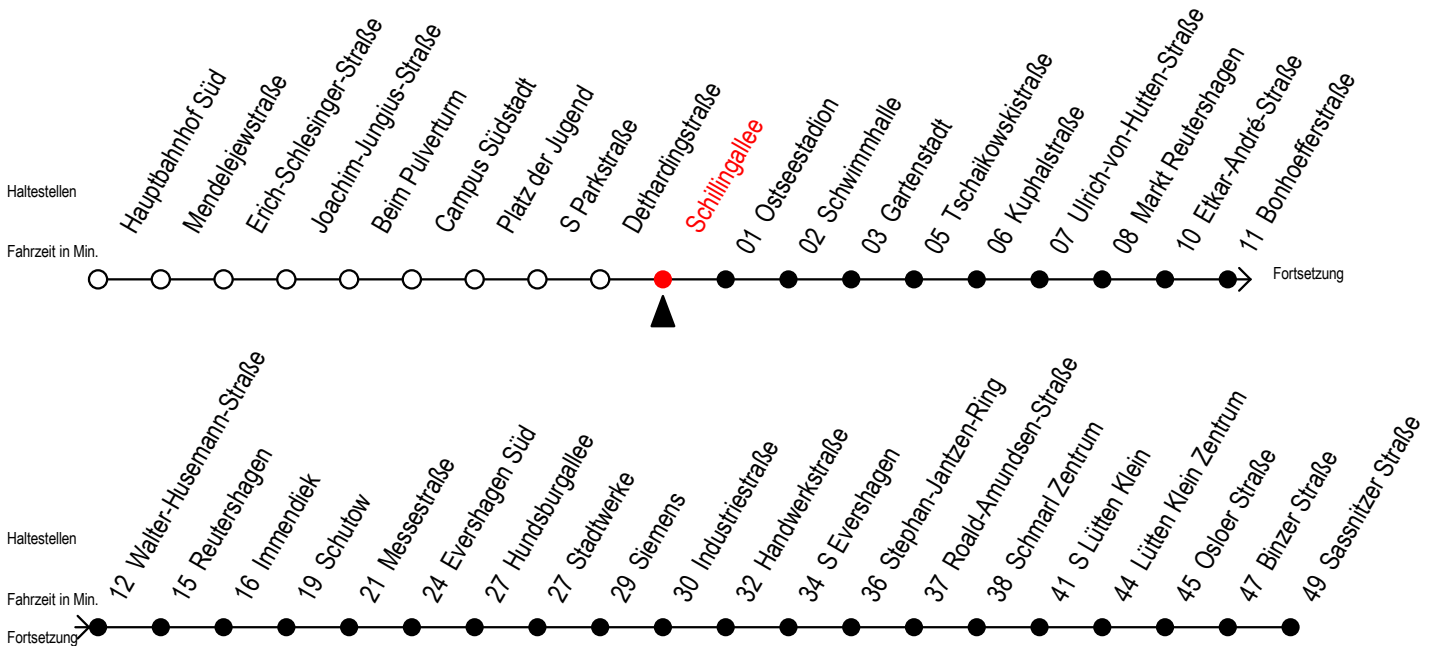

39 Schillingallee

Gültig ab 01.02.2021

Alle Angaben ohne Gewähr

Richtung: Sassnitzer Straße über Markt Reutershagen

Sonderfahrplan Pandemie 2

Uhr Montag - Freitag

5	50	
6	20	50
7	20	50
8	20	50
9	20	50
10	20	50
11	20	50
12	20	50
13	20	50
14	20	50
15	20	50
16	20	50
17	20	50
18	20	50