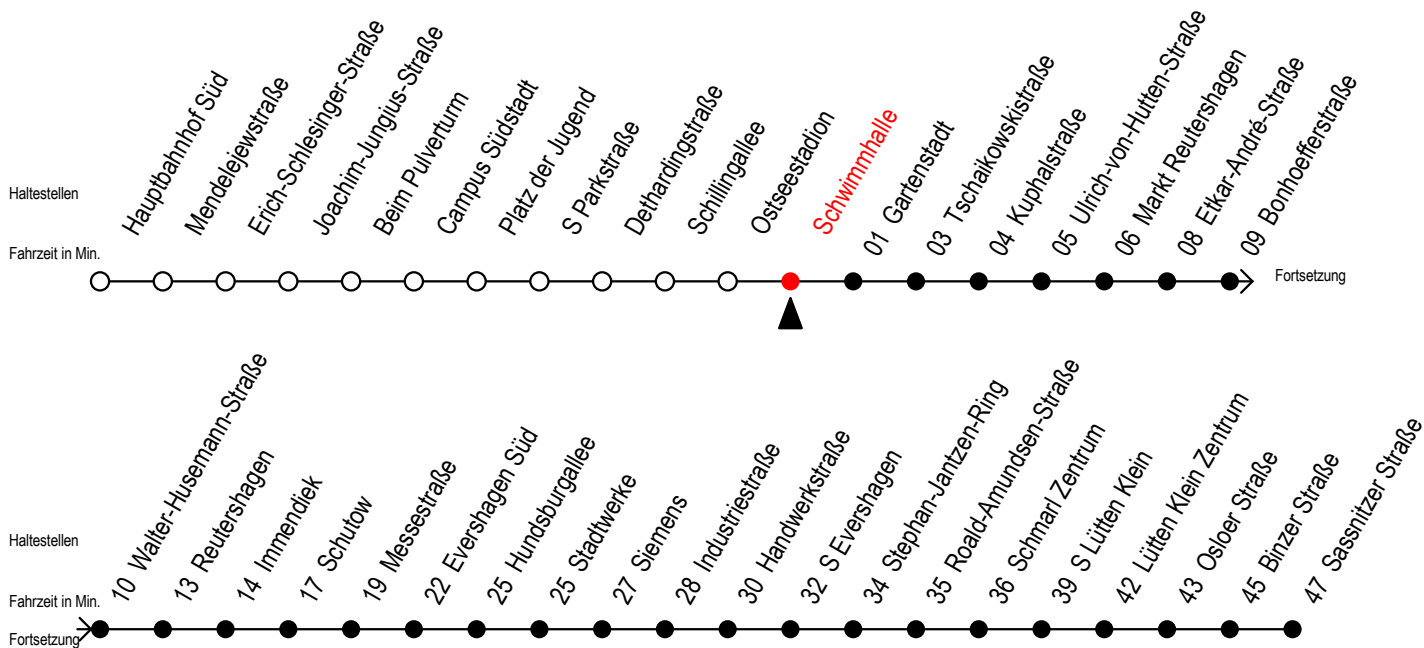

39 Schwimmhalle

Gültig ab 01.02.2021

Alle Angaben ohne Gewähr

Richtung: Sassnitzer Straße über Markt Reutershagen

Sonderfahrplan Pandemie 2

Uhr Montag - Freitag

5	53
6	23 53
7	23 53
8	23 53
9	23 53
10	23 53
11	23 53
12	23 53
13	23 53
14	23 53
15	23 53
16	23 53
17	23 53
18	23 53