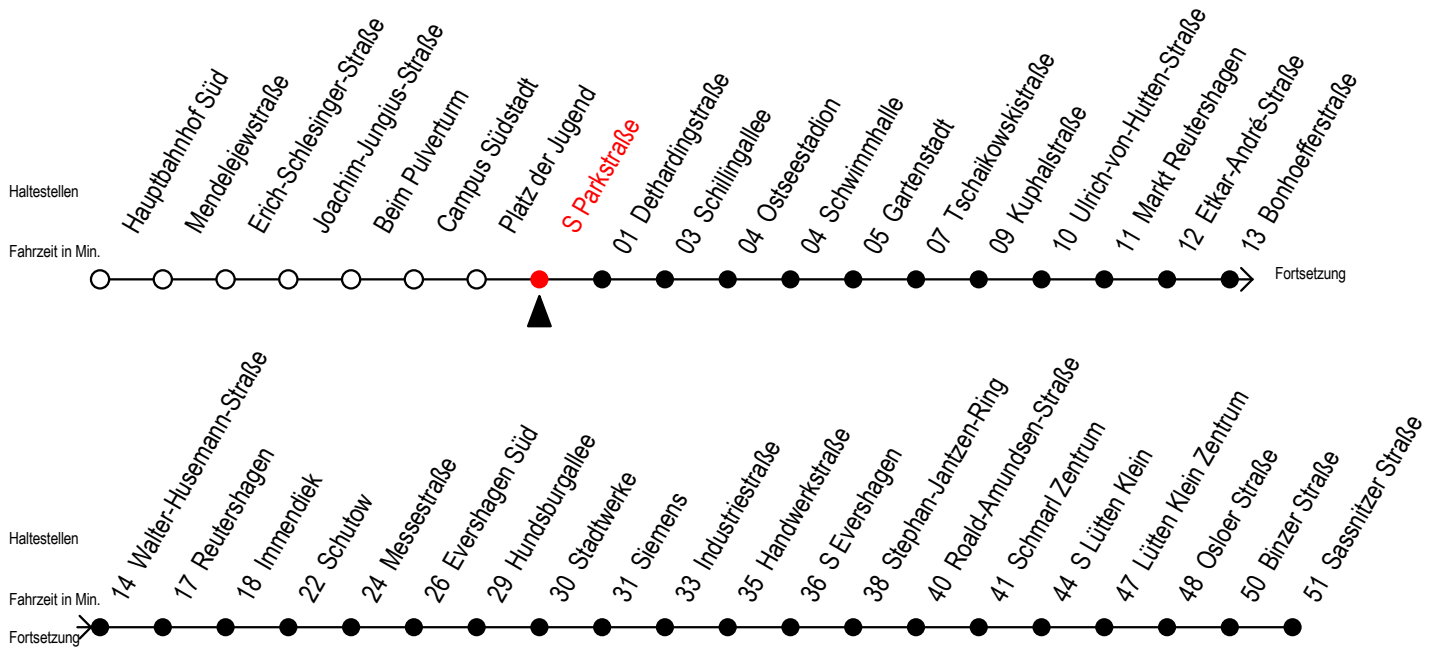

# 39 S Parkstraße

Gültig ab 01.02.2021

Alle Angaben ohne Gewähr

Richtung: Sassnitzer Straße über Markt Reutershagen

Sonderfahrplan Pandemie 2

## Uhr Montag - Freitag

5	48	
6	18	48
7	18	48
8	18	48
9	18	48
10	18	48
11	18	48
12	18	48
13	18	48
14	18	48
15	18	48
16	18	48
17	18	48
18	18	48