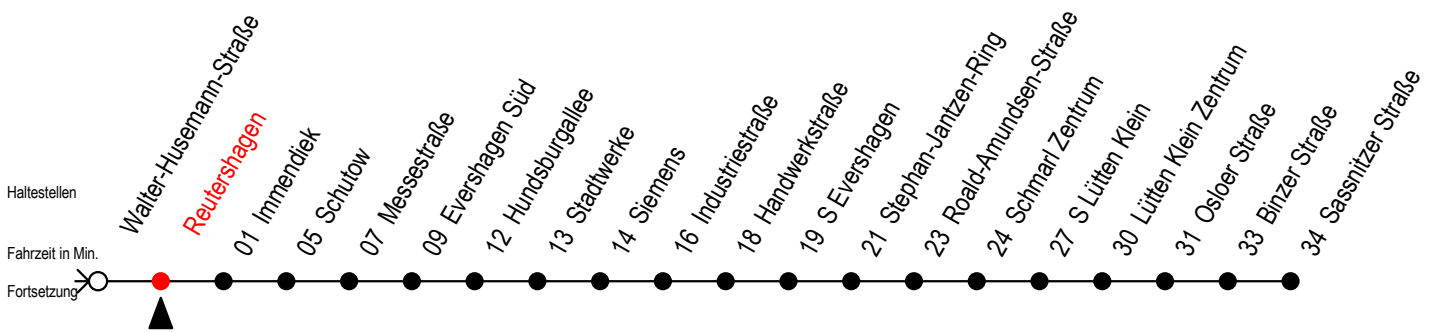

39 Reutershagen

Gültig ab 01.02.2021

Alle Angaben ohne Gewähr

Richtung: **Sassnitzer Straße**

Sonderfahrplan Pandemie 2

Uhr Montag - Freitag

5	05	35
6	05	35
7	05	35
8	05	35
9	05	35
10	05	35
11	05	35
12	05	35
13	05	35
14	05	35
15	05	35
16	05	35
17	05	35
18	05	35
19	05	