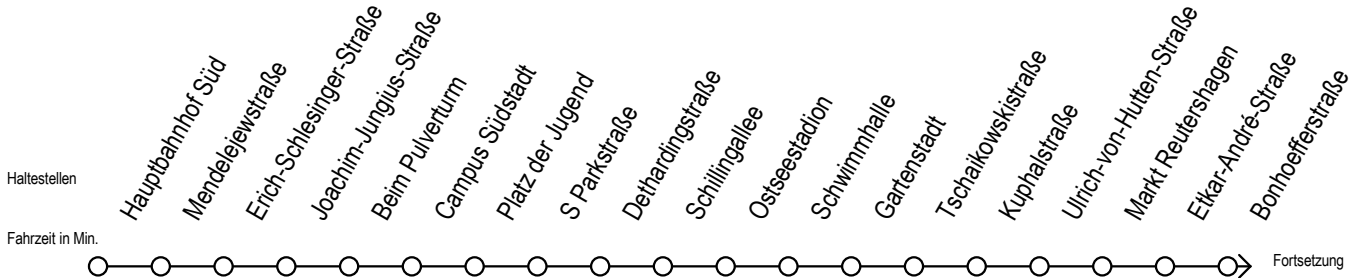

39 Roald-Amundsen-Straße

Gültig ab 01.02.2021

Alle Angaben ohne Gewähr

Richtung: **Sassnitzer Straße**

Sonderfahrplan Pandemie 2

Uhr Montag - Freitag

5	28	58
6	28	58
7	28	58
8	28	58
9	28	58
10	28	58
11	28	58
12	28	58
13	28	58
14	28	58
15	28	58
16	28	58
17	28	58
18	28	58
19	28	