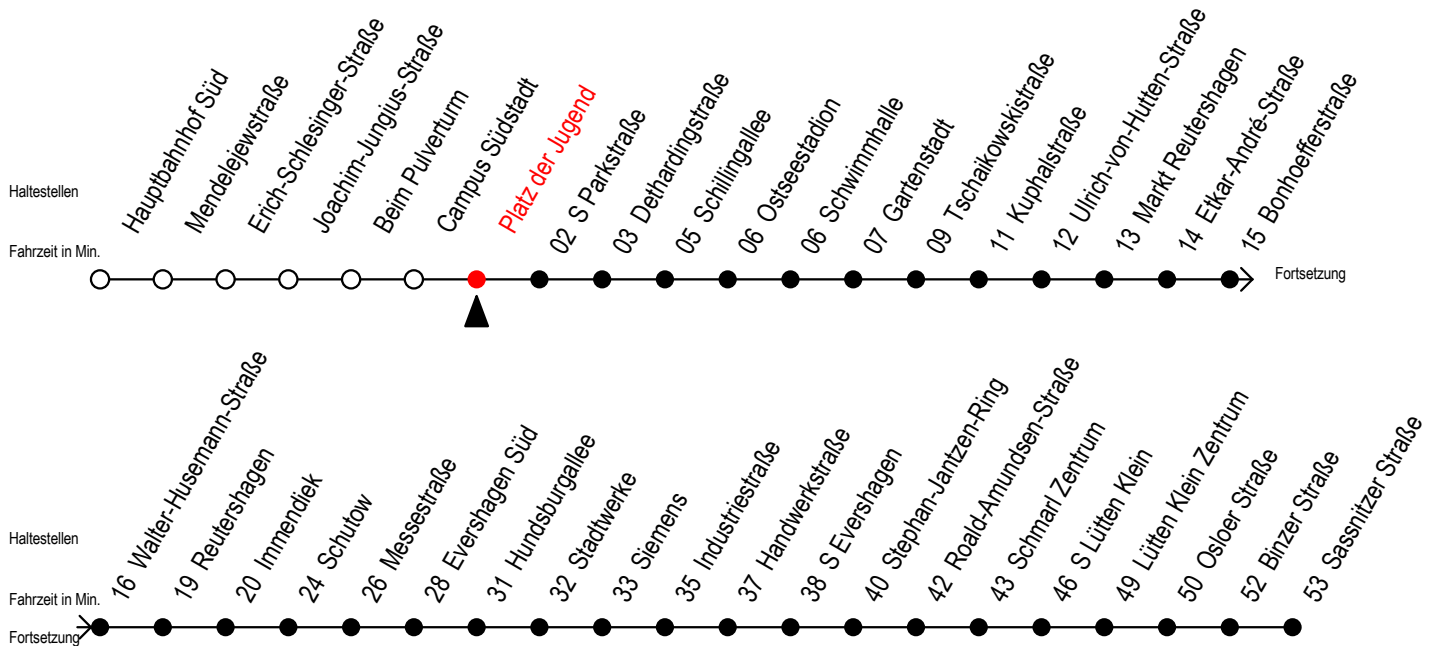

39 Platz der Jugend

Gültig ab 01.02.2021

Alle Angaben ohne Gewähr

Richtung: Sassnitzer Straße über Markt Reutershagen

Sonderfahrplan Pandemie 2

Uhr Montag - Freitag

5	46
6	16 46
7	16 46
8	16 46
9	16 46
10	16 46
11	16 46
12	16 46
13	16 46
14	16 46
15	16 46
16	16 46
17	16 46
18	16 46