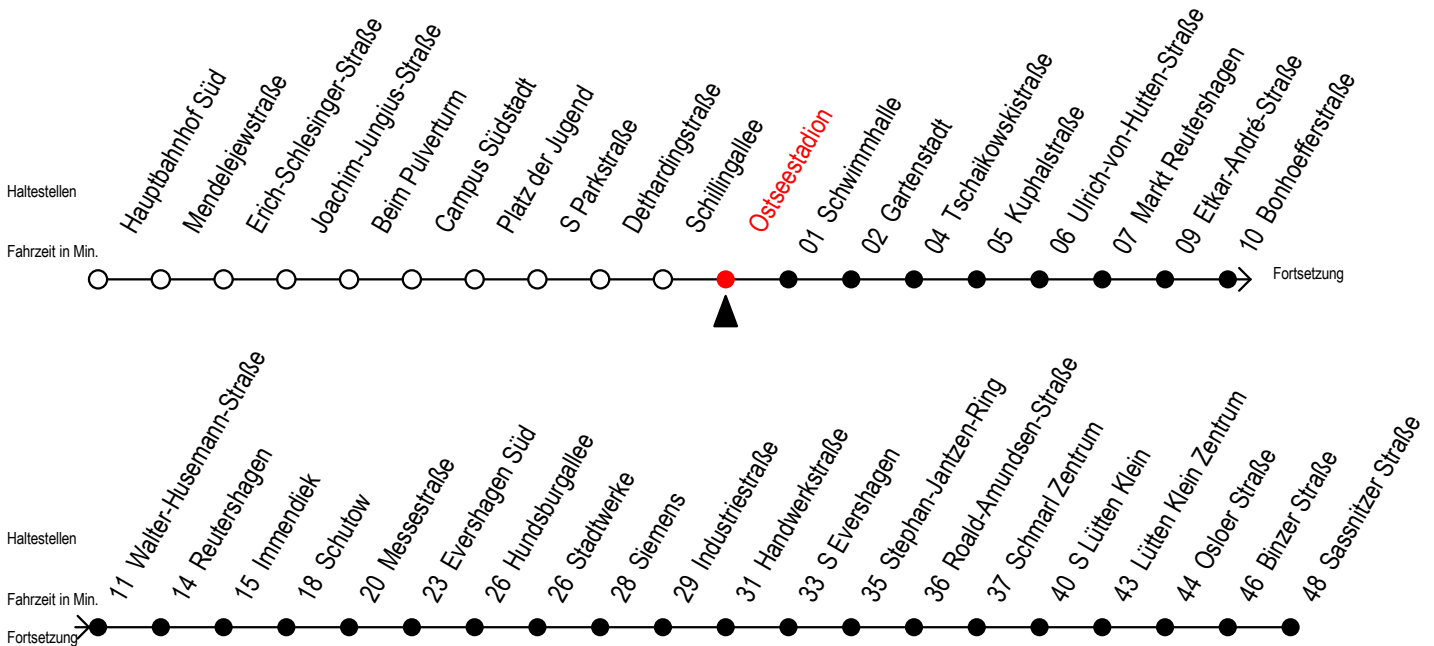

39 Ostseestadion

Gültig ab 01.02.2021

Alle Angaben ohne Gewähr

Richtung: Sassnitzer Straße über Markt Reutershagen

Sonderfahrplan Pandemie 2

Uhr Montag - Freitag

5	52
6	22 52
7	22 52
8	22 52
9	22 52
10	22 52
11	22 52
12	22 52
13	22 52
14	22 52
15	22 52
16	22 52
17	22 52
18	22 52