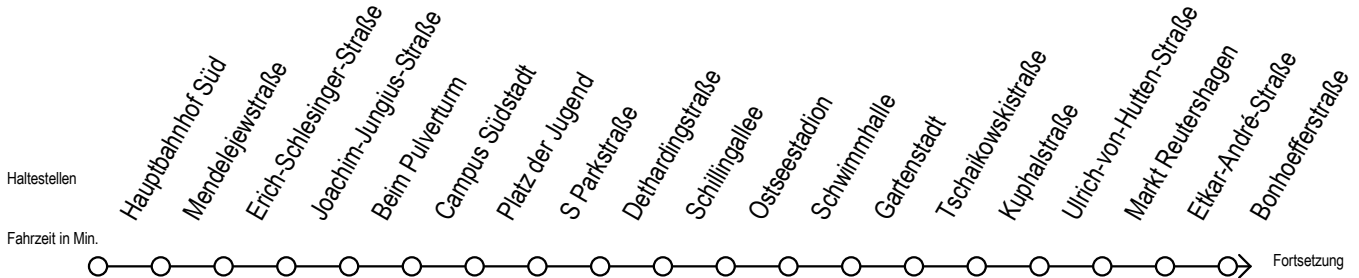

39 Osloer Straße

Gültig ab 01.02.2021

Alle Angaben ohne Gewähr

Richtung: **Sassnitzer Straße**

Sonderfahrplan Pandemie 2

Uhr Montag - Freitag

5	37
6	07 37
7	07 37
8	07 37
9	07 37
10	07 37
11	07 37
12	07 37
13	07 37
14	07 37
15	07 37
16	07 37
17	07 37
18	07 37
19	07 37