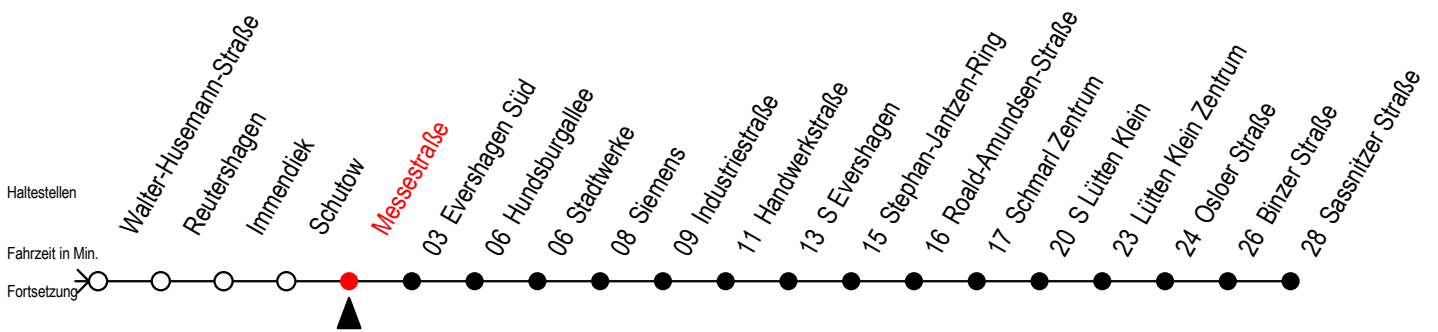

39 Messestraße

Gültig ab 01.02.2021

Alle Angaben ohne Gewähr

Richtung: **Sassnitzer Straße**

Sonderfahrplan Pandemie 2

Uhr Montag - Freitag

5	12	42
6	11	41
7	11	41
8	11	41
9	11	41
10	11	41
11	11	41
12	11	41
13	11	41
14	11	41
15	11	41
16	11	41
17	11	41
18	11	41
19	11	