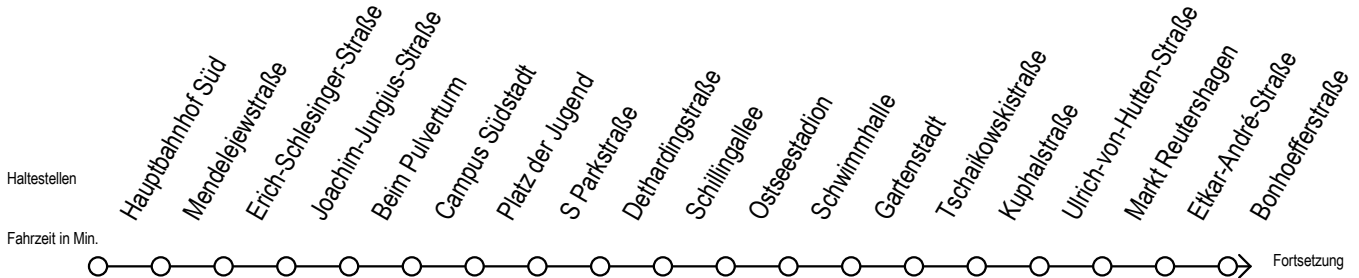

39 Messestraße

Gültig ab 01.02.2021

Alle Angaben ohne Gewähr

Richtung: **Sassnitzer Straße**

Sonderfahrplan Pandemie 2

Uhr Montag - Freitag

5	12	42
6	11	41
7	11	41
8	11	41
9	11	41
10	11	41
11	11	41
12	11	41
13	11	41
14	11	41
15	11	41
16	11	41
17	11	41
18	11	41
19	11	