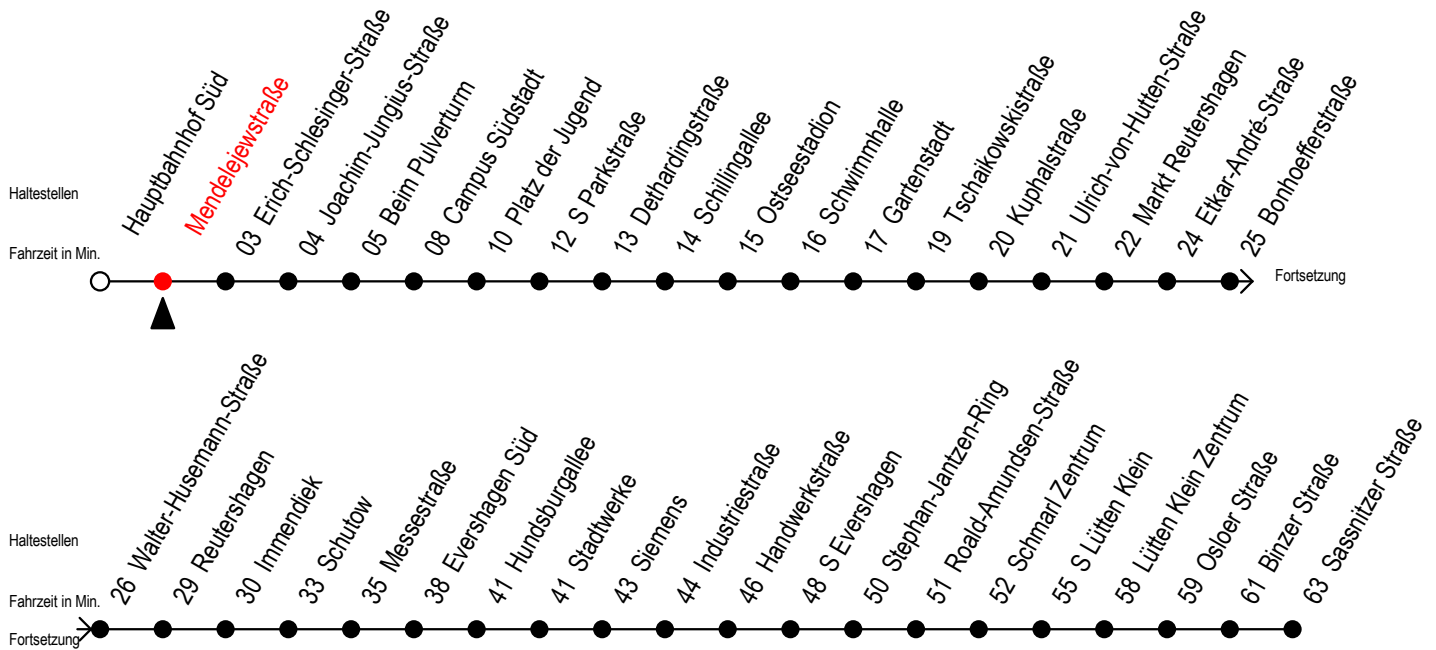

# 39 Mendelejewstraße

Gültig ab 01.02.2021

Alle Angaben ohne Gewähr

Richtung: Sassnitzer Straße über Markt Reutershagen

Sonderfahrplan Pandemie 2

## Uhr Montag - Freitag

|    |       |
|----|-------|
| 5  | 35    |
| 6  | 05 35 |
| 7  | 05 35 |
| 8  | 05 35 |
| 9  | 05 35 |
| 10 | 05 35 |
| 11 | 05 35 |
| 12 | 05 35 |
| 13 | 05 35 |
| 14 | 05 35 |
| 15 | 05 35 |
| 16 | 05 35 |
| 17 | 05 35 |
| 18 | 05 35 |