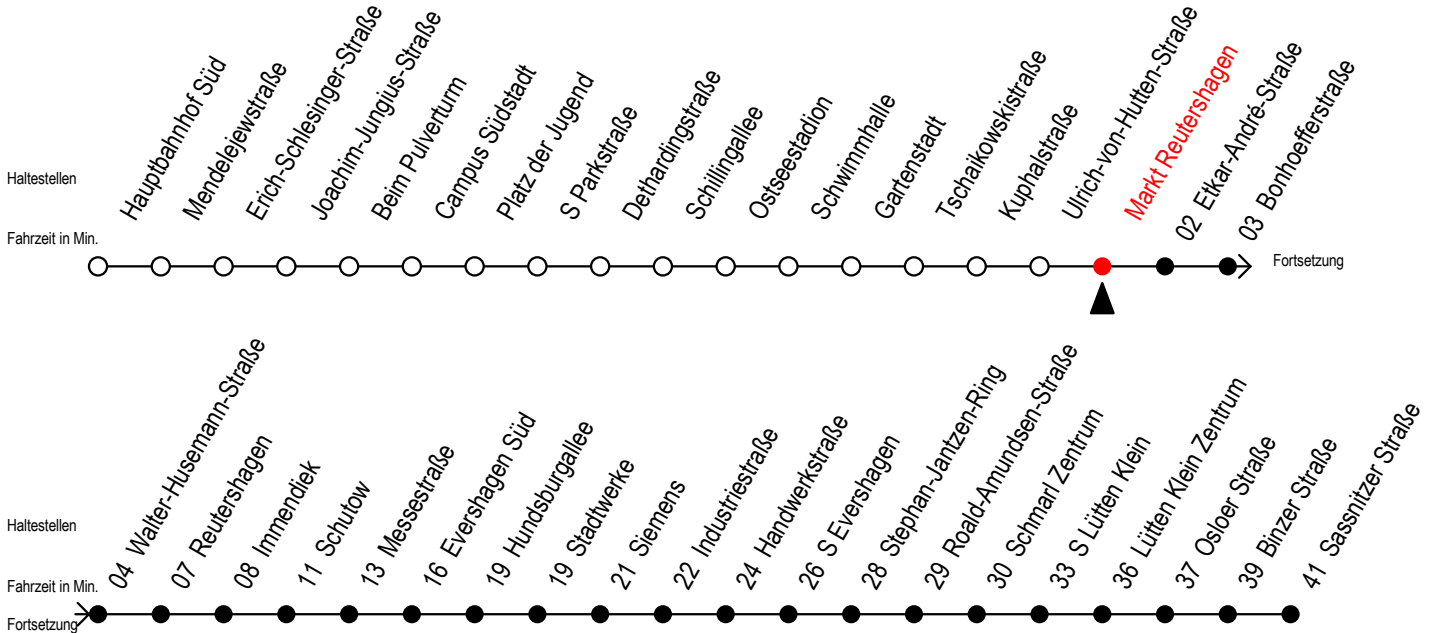

# 39 Markt Reutershagen

Gültig ab 01.02.2021

Alle Angaben ohne Gewähr

Richtung: **Sassnitzer Straße**

**Sonderfahrplan Pandemie 2**

## Uhr Montag - Freitag

4	59	
5	29	59
6	29	59
7	29	59
8	29	59
9	29	59
10	29	59
11	29	59
12	29	59
13	29	59
14	29	59
15	29	59
16	29	59
17	29	59
18	29	59