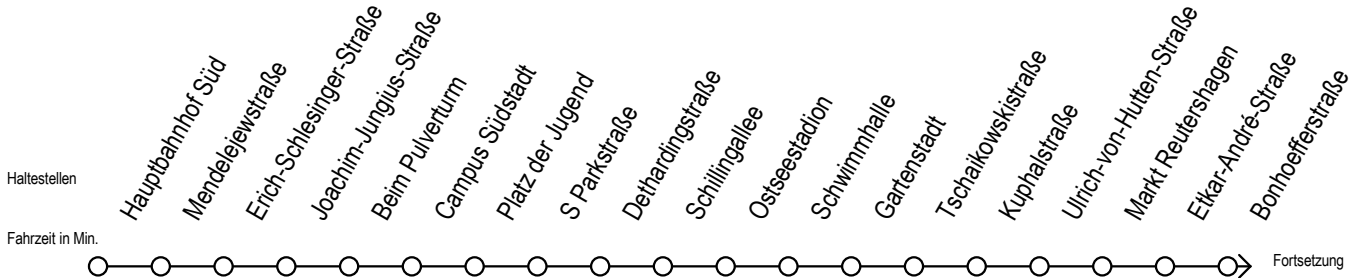

39 Lütten Klein Zentrum

Gültig ab 01.02.2021

Alle Angaben ohne Gewähr

Richtung: **Sassnitzer Straße**

Sonderfahrplan Pandemie 2

Uhr Montag - Freitag

5	36
6	06 36
7	06 36
8	06 36
9	06 36
10	06 36
11	06 36
12	06 36
13	06 36
14	06 36
15	06 36
16	06 36
17	06 36
18	06 36
19	06 36