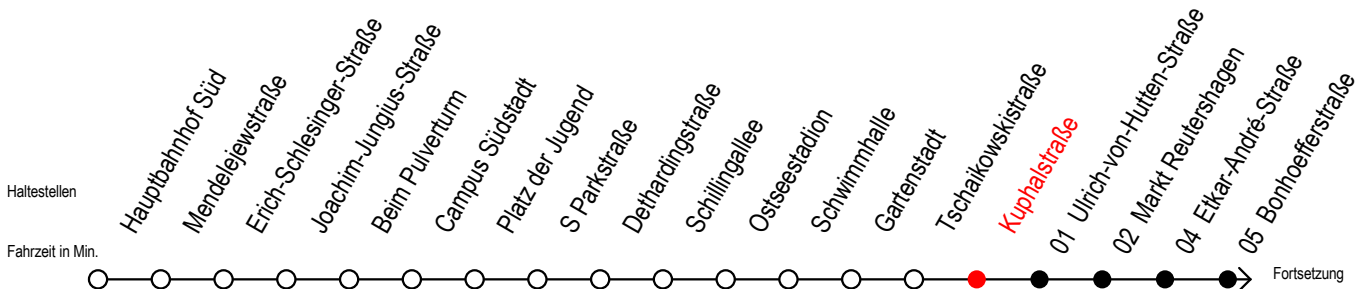

39 Kuphalstraße

Gültig ab 01.02.2021

Alle Angaben ohne Gewähr

Richtung: Sassnitzer Straße über Markt Reutershagen

Sonderfahrplan Pandemie 2

Uhr Montag - Freitag

5	56
6	26 56
7	26 56
8	26 56
9	26 56
10	26 56
11	26 56
12	26 56
13	26 56
14	26 56
15	26 56
16	26 56
17	26 56
18	26 56