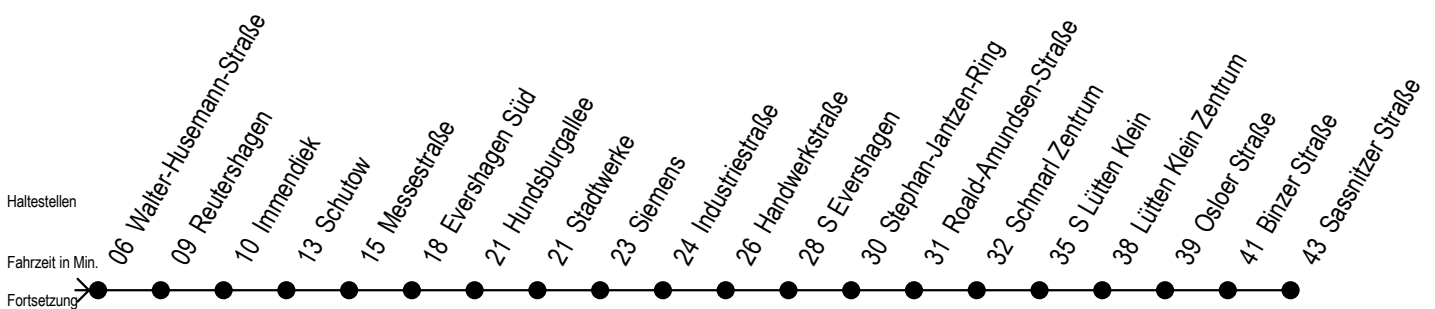

39 Kuphalstraße

Gültig ab 01.02.2021

Alle Angaben ohne Gewähr

Richtung: Sassnitzer Straße über Markt Reutershagen

Sonderfahrplan Pandemie 2

Uhr Montag - Freitag

5	56
6	26 56
7	26 56
8	26 56
9	26 56
10	26 56
11	26 56
12	26 56
13	26 56
14	26 56
15	26 56
16	26 56
17	26 56
18	26 56