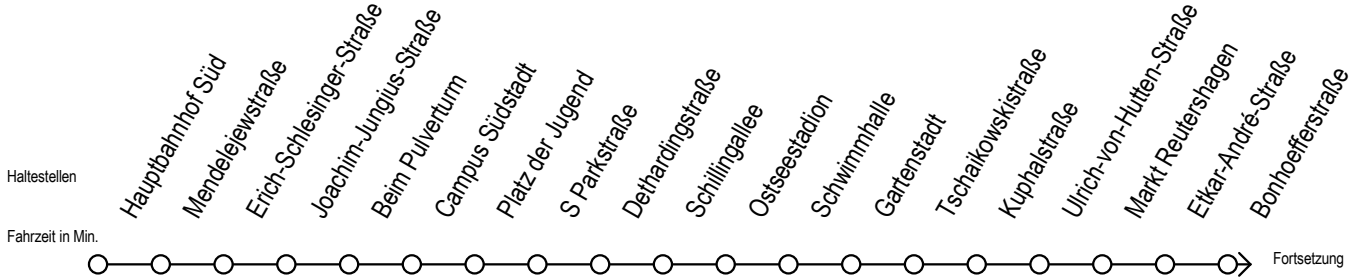

# 39 Industriestraße

Gültig ab 01.02.2021

Alle Angaben ohne Gewähr

Richtung: **Sassnitzer Straße**

**Sonderfahrplan Pandemie 2**

## Uhr Montag - Freitag

5	21	51
6	21	51
7	21	51
8	21	51
9	21	51
10	21	51
11	21	51
12	21	51
13	21	51
14	21	51
15	21	51
16	21	51
17	21	51
18	21	51
19	21	