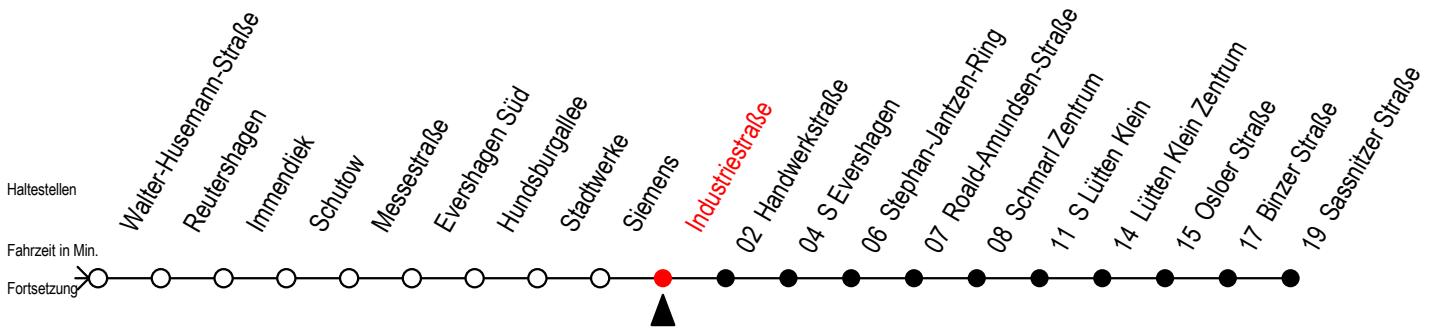

# 39 Industriestraße

Gültig ab 01.02.2021

Alle Angaben ohne Gewähr

Richtung: **Sassnitzer Straße**

**Sonderfahrplan Pandemie 2**

## Uhr Montag - Freitag

5	21	51
6	21	51
7	21	51
8	21	51
9	21	51
10	21	51
11	21	51
12	21	51
13	21	51
14	21	51
15	21	51
16	21	51
17	21	51
18	21	51
19	21	