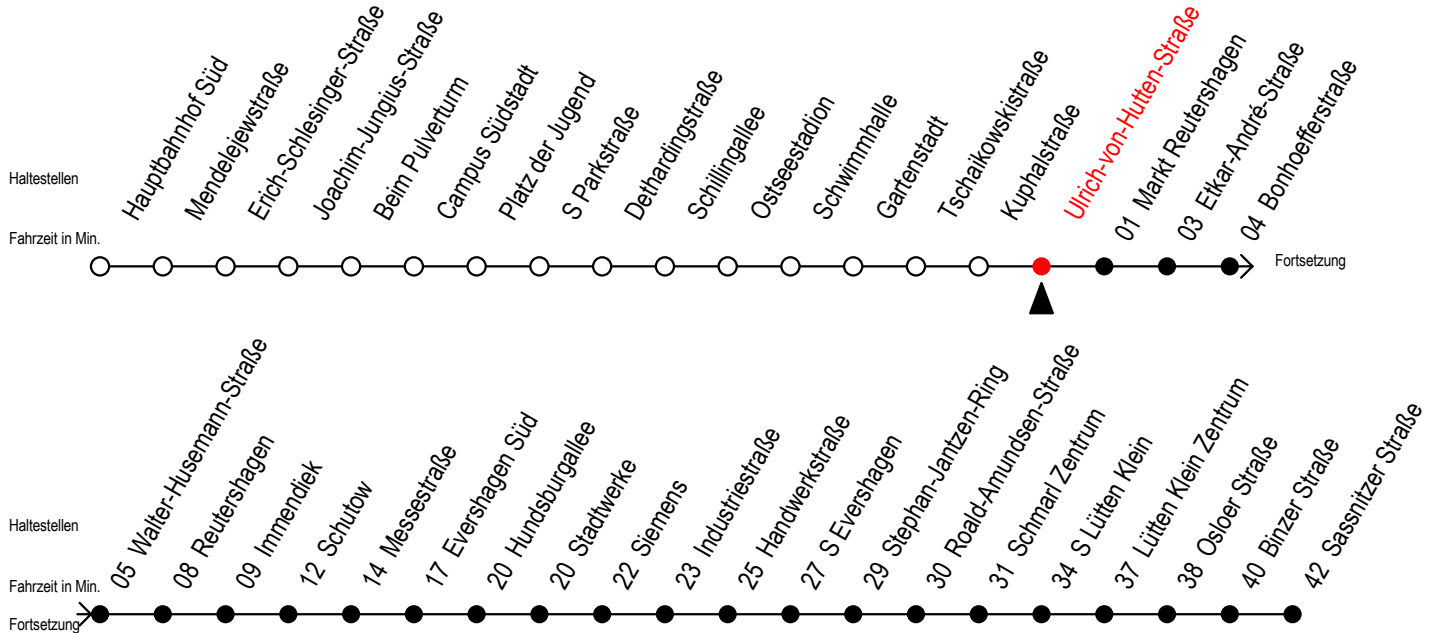

# 39 Ulrich-von-Hutten-Straße

Gültig ab 01.02.2021

Alle Angaben ohne Gewähr

Richtung: Sassnitzer Straße über Markt Reutershagen

Sonderfahrplan Pandemie 2

## Uhr Montag - Freitag

5	57
6	27 57
7	27 57
8	27 57
9	27 57
10	27 57
11	27 57
12	27 57
13	27 57
14	27 57
15	27 57
16	27 57
17	27 57
18	27 57