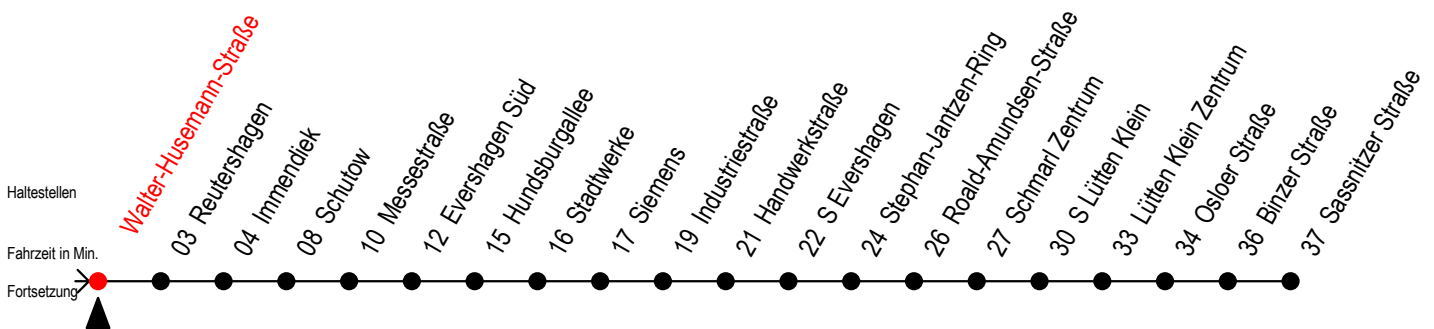

39 Walter-Husemann-Straße

Gültig ab 01.02.2021

Alle Angaben ohne Gewähr

Richtung: **Sassnitzer Straße**

Sonderfahrplan Pandemie 2

Uhr Montag - Freitag

5	02	32
6	02	32
7	02	32
8	02	32
9	02	32
10	02	32
11	02	32
12	02	32
13	02	32
14	02	32
15	02	32
16	02	32
17	02	32
18	02	32
19	02	