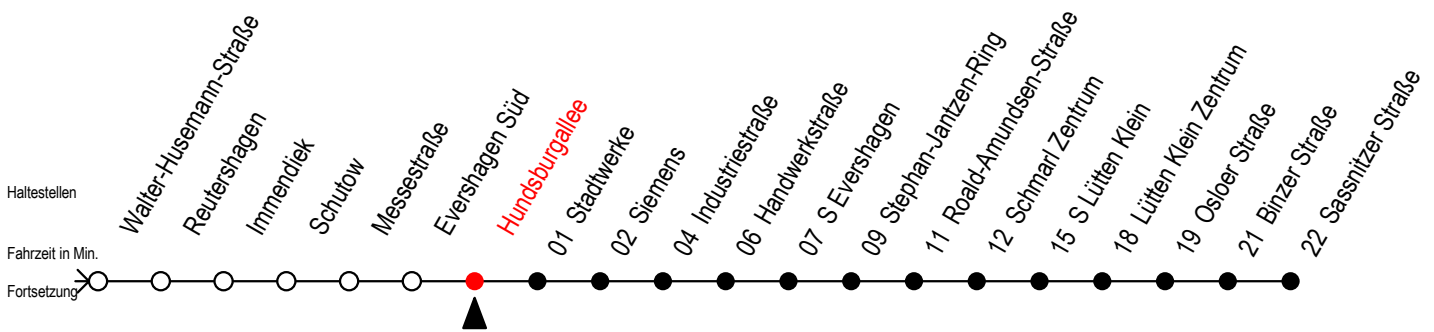

# 39 Hundsburgallee

Gültig ab 01.02.2021

Alle Angaben ohne Gewähr

Richtung: **Sassnitzer Straße**

**Sonderfahrplan Pandemie 2**

## Uhr Montag - Freitag

5	18	48
6	17	47
7	17	47
8	17	47
9	17	47
10	17	47
11	17	47
12	17	47
13	17	47
14	17	47
15	17	47
16	17	47
17	17	47
18	17	47
19	17	