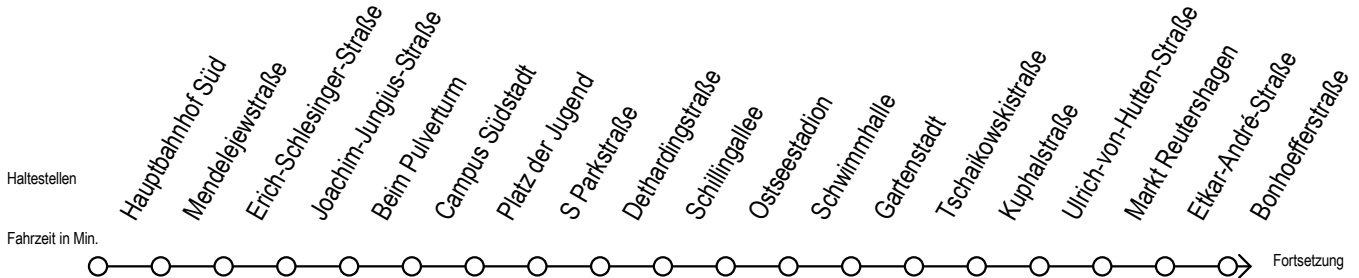

# 39 Hundsburgallee

Gültig ab 01.02.2021

Alle Angaben ohne Gewähr

Richtung: **Sassnitzer Straße**

**Sonderfahrplan Pandemie 2**

## Uhr Montag - Freitag

5	18	48
6	17	47
7	17	47
8	17	47
9	17	47
10	17	47
11	17	47
12	17	47
13	17	47
14	17	47
15	17	47
16	17	47
17	17	47
18	17	47
19	17	