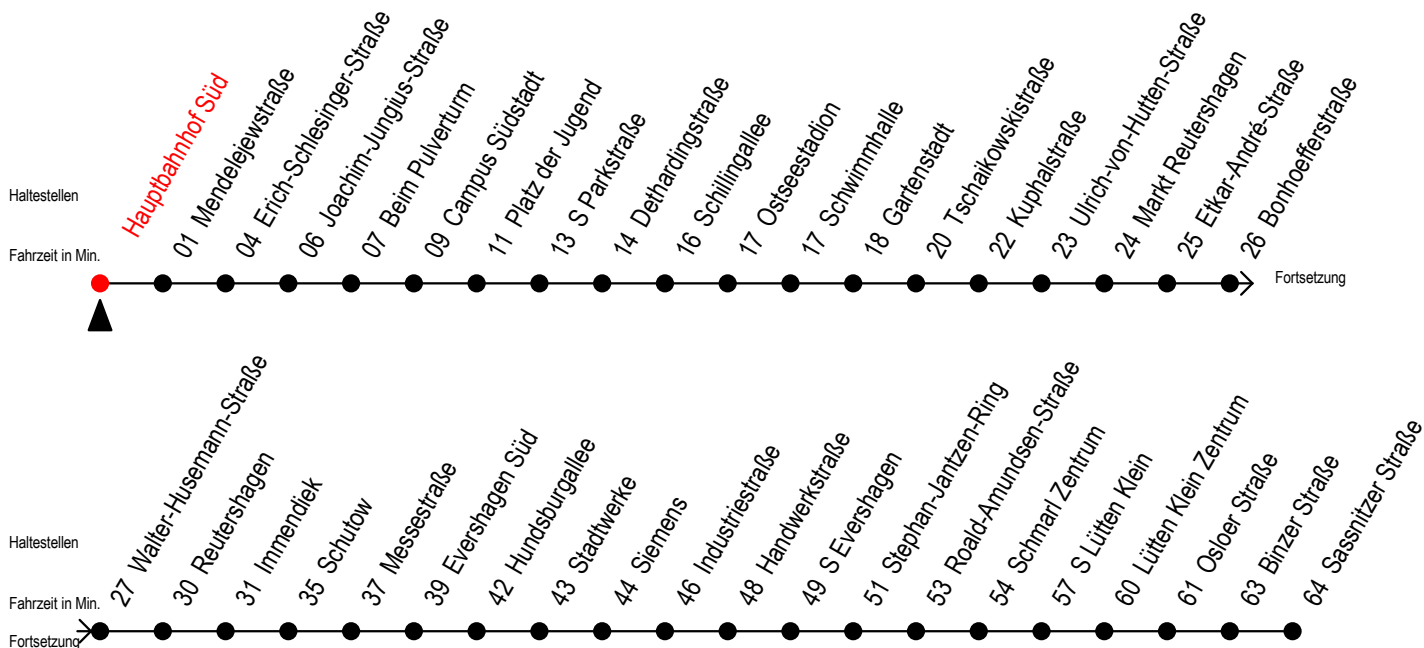

# 39 Hauptbahnhof Süd

Gültig ab 01.02.2021

Alle Angaben ohne Gewähr

Richtung: Sassnitzer Straße über Markt Reutershagen

Sonderfahrplan Pandemie 2

## Uhr Montag - Freitag

5	34
6	04 34
7	04 34
8	04 34
9	04 34
10	04 34
11	04 34
12	04 34
13	04 34
14	04 34
15	04 34
16	04 34
17	04 34
18	04 34