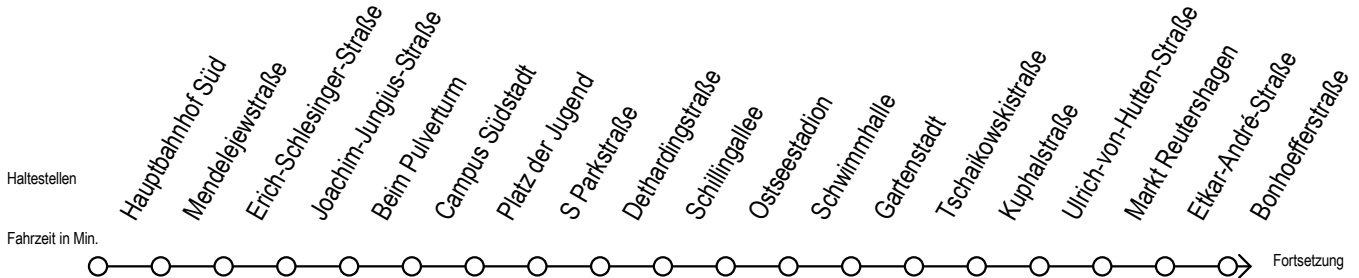

39 Handwerkstraße

Gültig ab 01.02.2021

Alle Angaben ohne Gewähr

Richtung: **Sassnitzer Straße**

Sonderfahrplan Pandemie 2

Uhr Montag - Freitag

5	23	53
6	23	53
7	23	53
8	23	53
9	23	53
10	23	53
11	23	53
12	23	53
13	23	53
14	23	53
15	23	53
16	23	53
17	23	53
18	23	53
19	23	