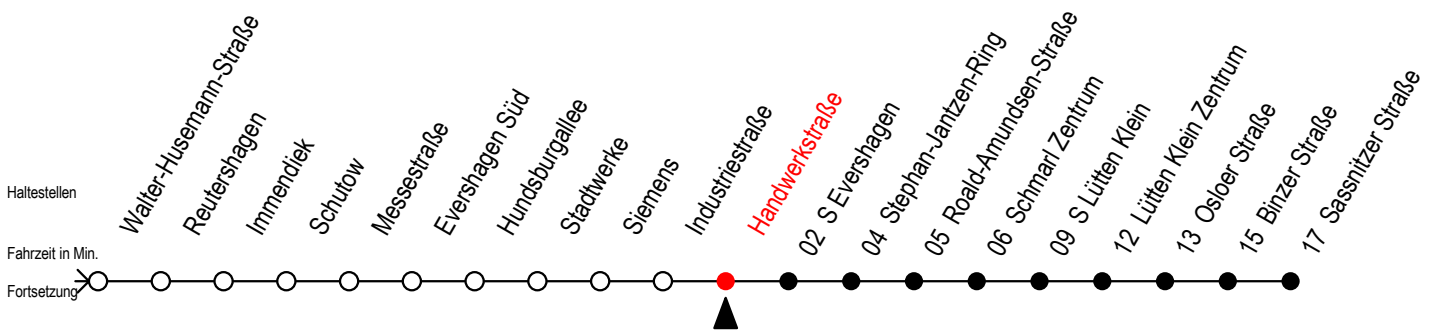

39 Handwerkstraße

Gültig ab 01.02.2021

Alle Angaben ohne Gewähr

Richtung: **Sassnitzer Straße**

Sonderfahrplan Pandemie 2

Uhr Montag - Freitag

5	23	53
6	23	53
7	23	53
8	23	53
9	23	53
10	23	53
11	23	53
12	23	53
13	23	53
14	23	53
15	23	53
16	23	53
17	23	53
18	23	53
19	23	