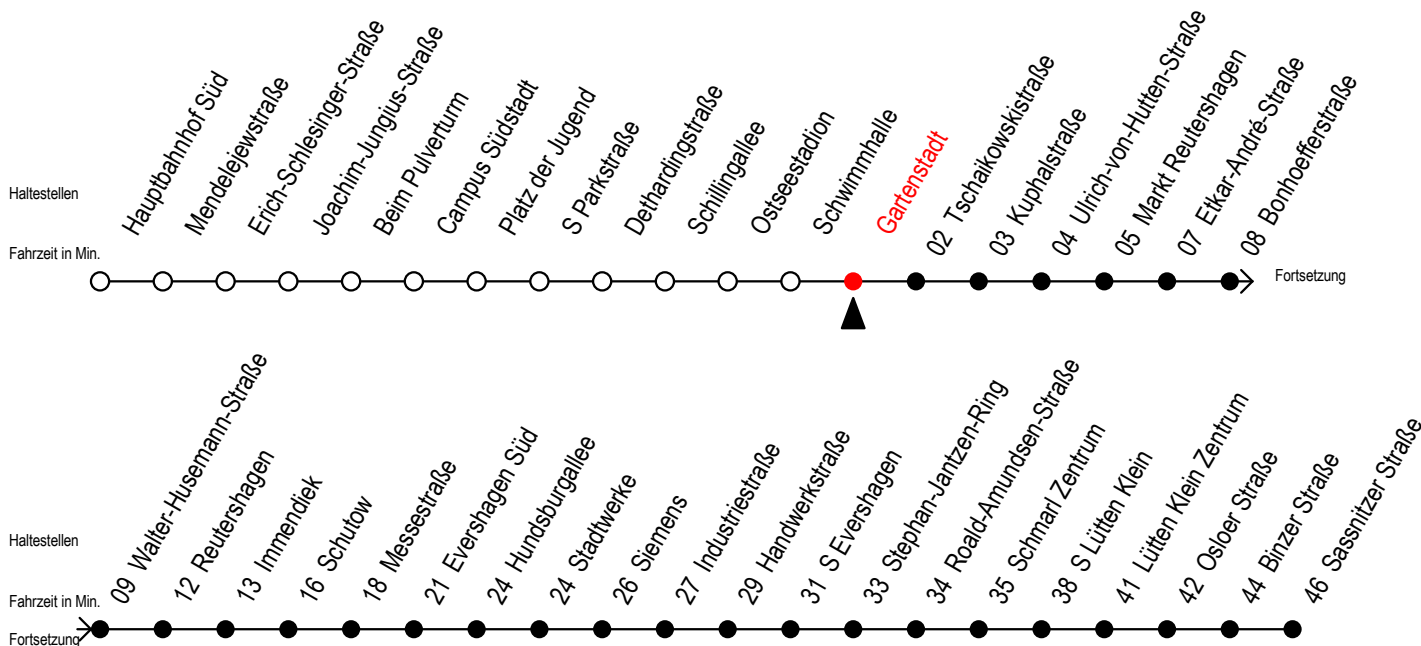

39 Gartenstadt

Gültig ab 01.02.2021

Alle Angaben ohne Gewähr

Richtung: Sassnitzer Straße über Markt Reutershagen

Sonderfahrplan Pandemie 2

Uhr Montag - Freitag

5	54
6	24 54
7	24 54
8	24 54
9	24 54
10	24 54
11	24 54
12	24 54
13	24 54
14	24 54
15	24 54
16	24 54
17	24 54
18	24 54