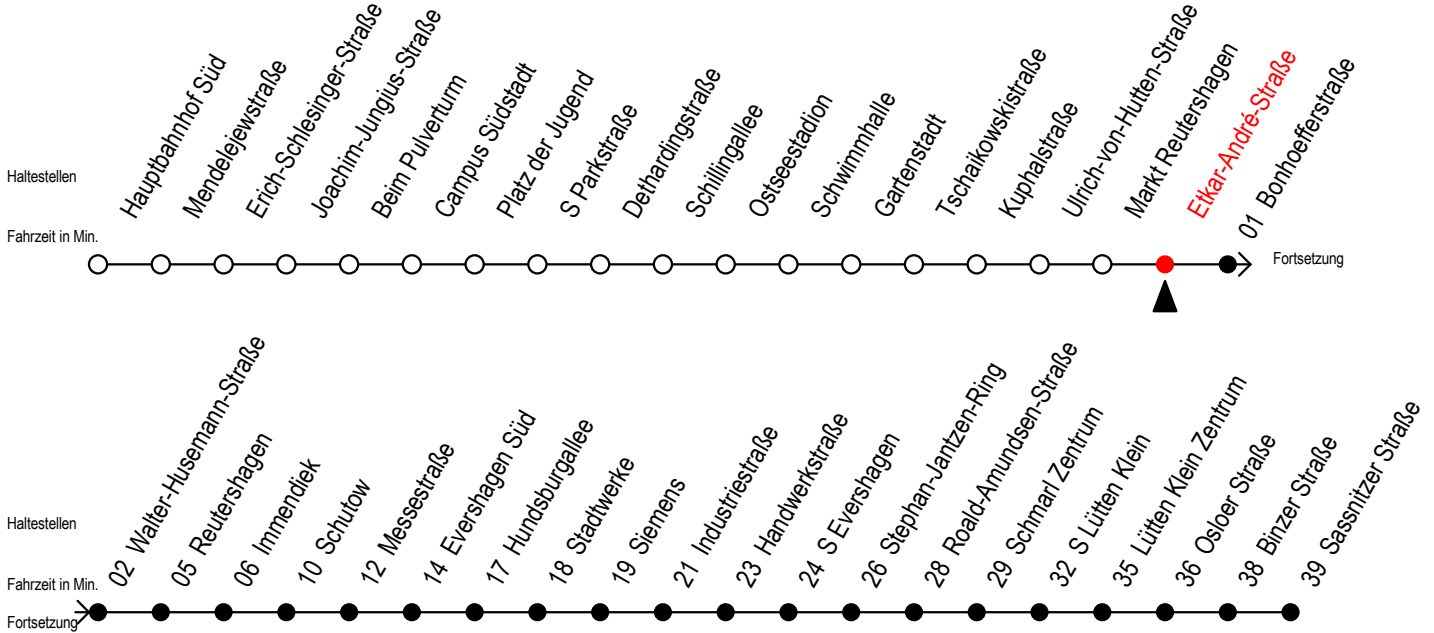

39 Etkar-André-Straße

Gültig ab 01.02.2021

Alle Angaben ohne Gewähr

Richtung: **Sassnitzer Straße**

Sonderfahrplan Pandemie 2

Uhr Montag - Freitag

5	00	30
6	00	30
7	00	30
8	00	30
9	00	30
10	00	30
11	00	30
12	00	30
13	00	30
14	00	30
15	00	30
16	00	30
17	00	30
18	00	30
19	00	