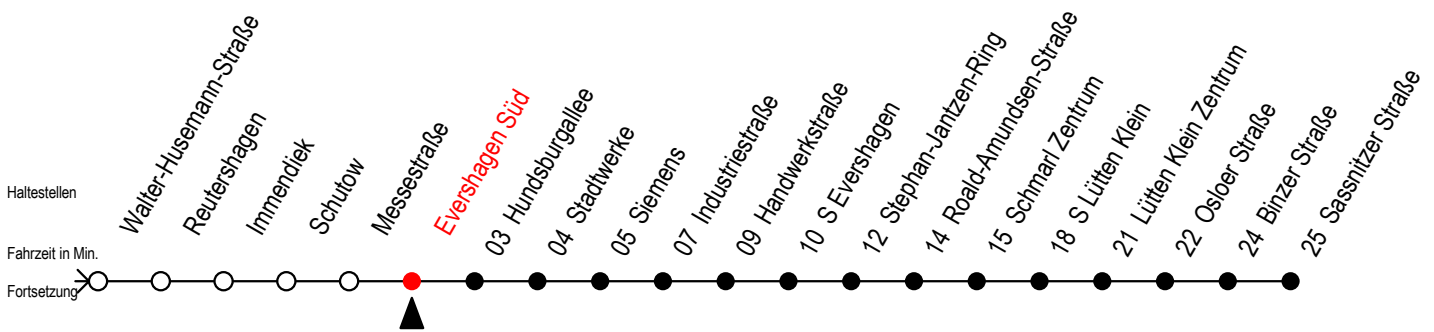

39 Evershagen Süd

Gültig ab 01.02.2021

Alle Angaben ohne Gewähr

Richtung: **Sassnitzer Straße**

Sonderfahrplan Pandemie 2

Uhr Montag - Freitag

5	15	45
6	14	44
7	14	44
8	14	44
9	14	44
10	14	44
11	14	44
12	14	44
13	14	44
14	14	44
15	14	44
16	14	44
17	14	44
18	14	44
19	14	