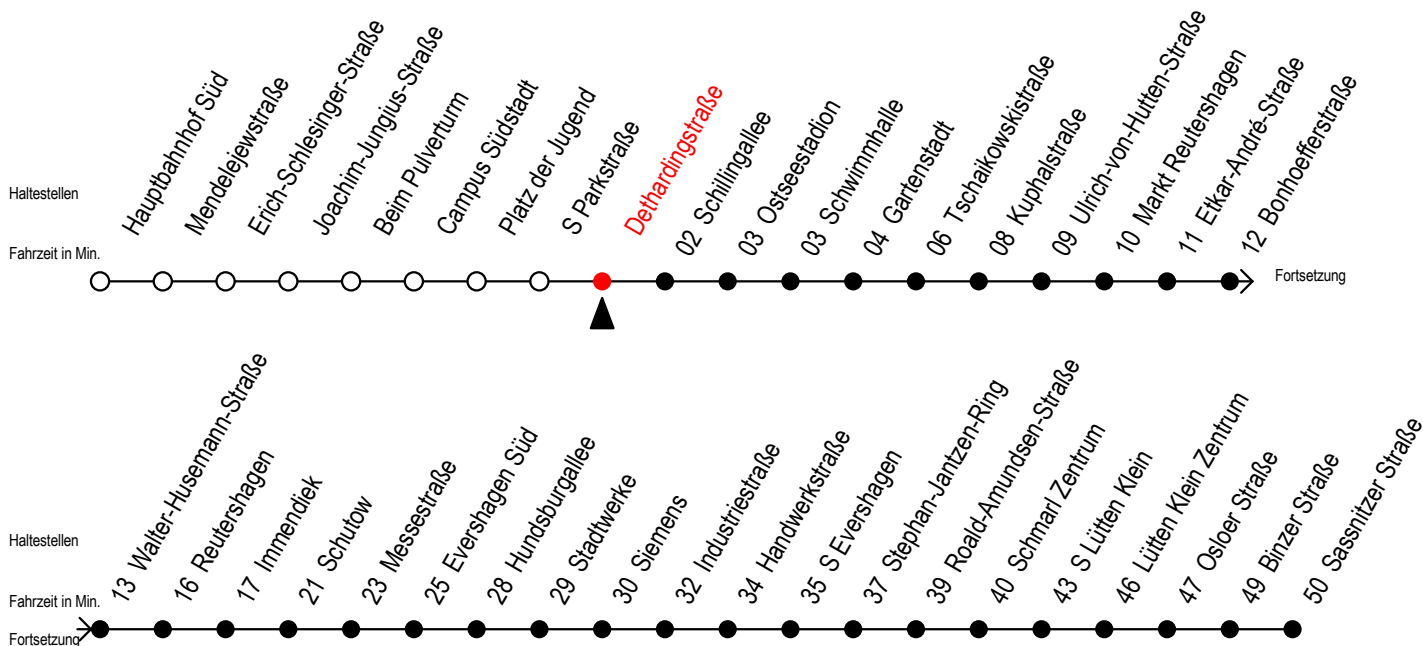

39 Dethardingstraße

Gültig ab 01.02.2021

Alle Angaben ohne Gewähr

Richtung: Sassnitzer Straße über Markt Reutershagen

Sonderfahrplan Pandemie 2

Uhr Montag - Freitag

5	49
6	19 49
7	19 49
8	19 49
9	19 49
10	19 49
11	19 49
12	19 49
13	19 49
14	19 49
15	19 49
16	19 49
17	19 49
18	19 49