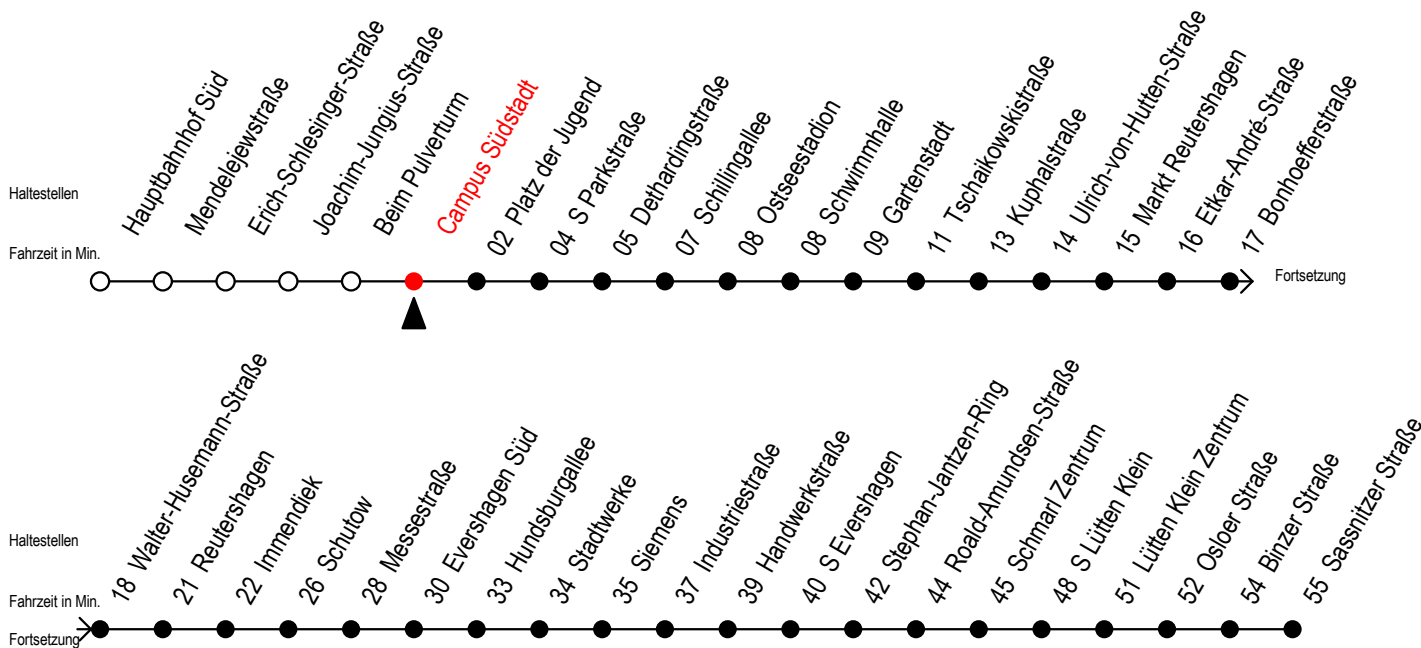

39 Campus Südstadt

Gültig ab 01.02.2021

Alle Angaben ohne Gewähr

Richtung: Sassnitzer Straße über Markt Reutershagen

Sonderfahrplan Pandemie 2

Uhr Montag - Freitag

5	43
6	13 43
7	13 43
8	13 43
9	13 43
10	13 43
11	13 43
12	13 43
13	13 43
14	13 43
15	13 43
16	13 43
17	13 43
18	13 43