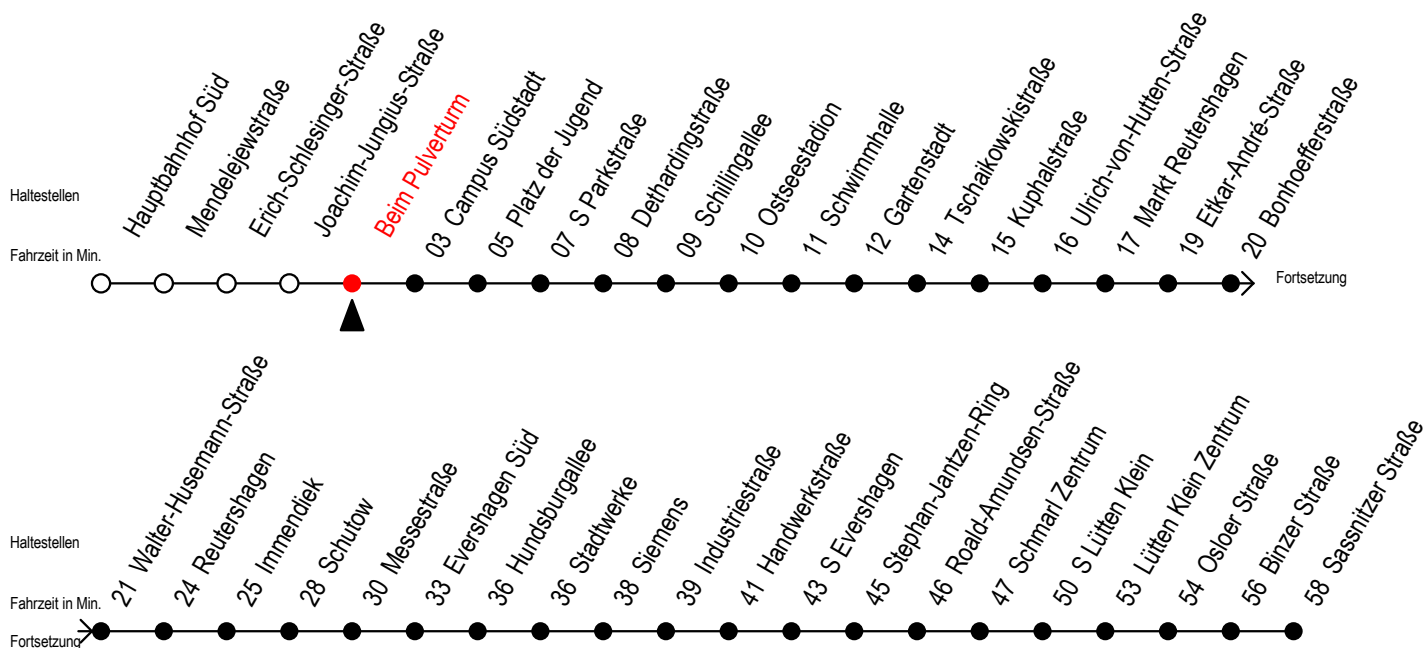

# 39 Beim Pulverturm

Gültig ab 01.02.2021

Alle Angaben ohne Gewähr

Richtung: Sassnitzer Straße über Markt Reutershagen

Sonderfahrplan Pandemie 2

## Uhr Montag - Freitag

5	40
6	10 40
7	10 40
8	10 40
9	10 40
10	10 40
11	10 40
12	10 40
13	10 40
14	10 40
15	10 40
16	10 40
17	10 40
18	10 40