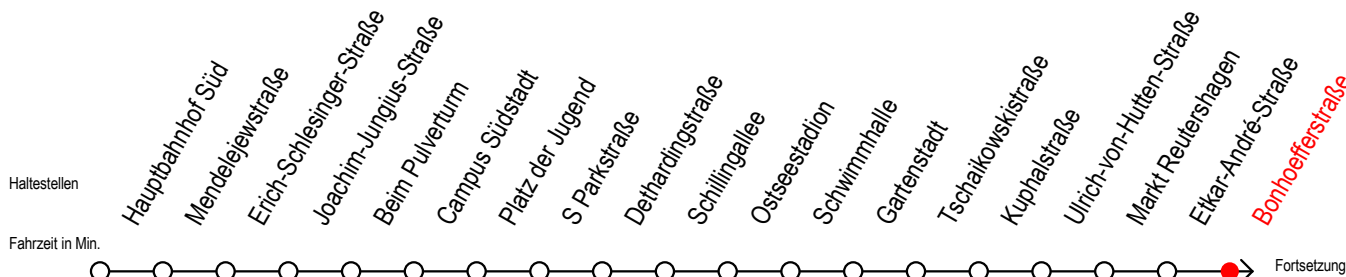

39 Bonhoefferstraße

Gültig ab 01.02.2021

Alle Angaben ohne Gewähr

Richtung: **Sassnitzer Straße**

Sonderfahrplan Pandemie 2

Uhr Montag - Freitag

5	01	31
6	01	31
7	01	31
8	01	31
9	01	31
10	01	31
11	01	31
12	01	31
13	01	31
14	01	31
15	01	31
16	01	31
17	01	31
18	01	31
19	01	