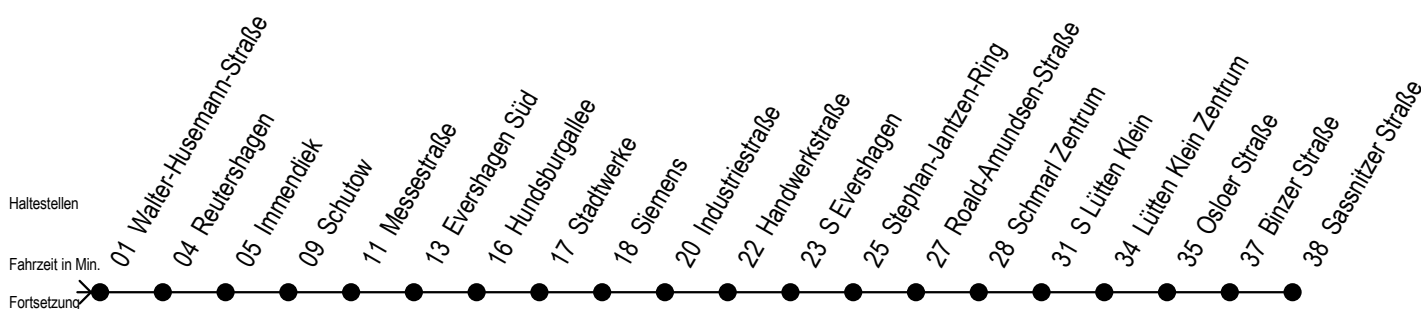

39 Bonhoefferstraße

Gültig ab 01.02.2021

Alle Angaben ohne Gewähr

Richtung: **Sassnitzer Straße**

Sonderfahrplan Pandemie 2

Uhr Montag - Freitag

5	01	31
6	01	31
7	01	31
8	01	31
9	01	31
10	01	31
11	01	31
12	01	31
13	01	31
14	01	31
15	01	31
16	01	31
17	01	31
18	01	31
19	01	