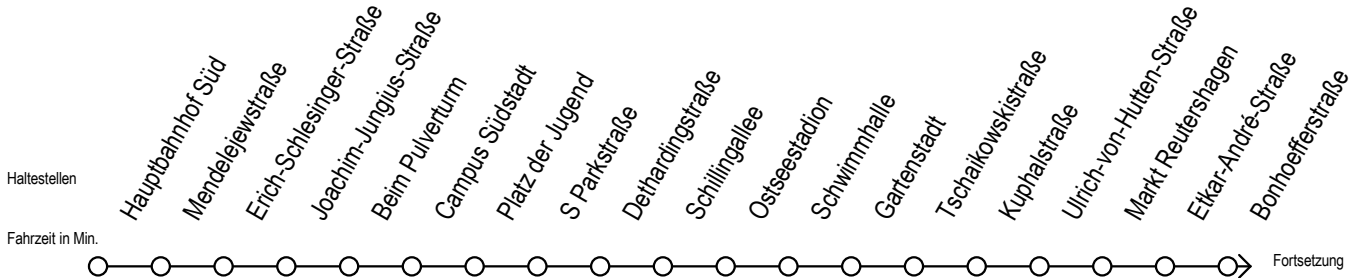

39 Binzer Straße

Gültig ab 01.02.2021

Alle Angaben ohne Gewähr

Richtung: **Sassnitzer Straße**

Sonderfahrplan Pandemie 2

Uhr Montag - Freitag

5	39	
6	09	39
7	09	39
8	09	39
9	09	39
10	09	39
11	09	39
12	09	39
13	09	39
14	09	39
15	09	39
16	09	39
17	09	39
18	09	39
19	09	39