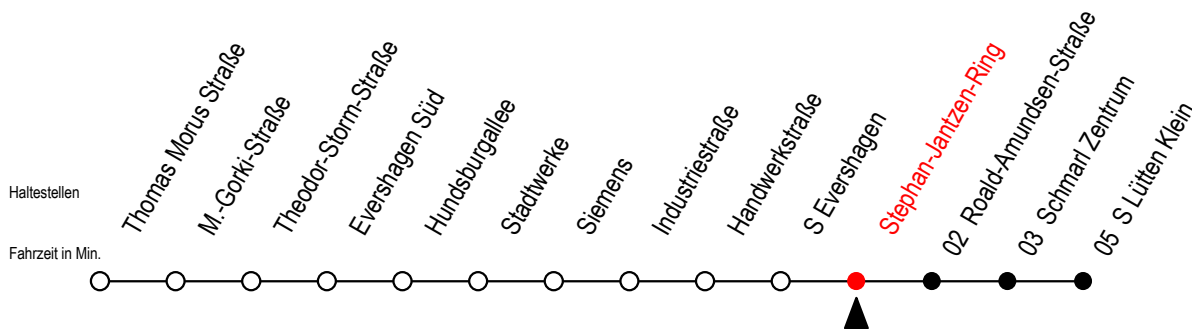

38 Stephan-Jantzen-Ring

Gültig ab 04.01.2021

Alle Angaben ohne Gewähr

Richtung: S Lütten Klein

Bitte beachten Sie auch die Linie 39

Uhr Montag - Freitag

Uhr Samstag

Uhr Sonntag - Feiertag

4	01	41	4	--	4	--
5	11	41	5	--	5	--
6	11	41	6	41	6	--
7	11	41	7	11 41	7	--
8	11	41	8	11 41	8	41
9	11	41	9	11 41	9	11 41
10	11	41	10	11 41	10	11 41
11	11	41	11	11 41	11	11 41
12	11	41	12	11 41	12	11 41
13	11	41	13	11 41	13	11 41
14	11	41	14	11 41	14	11 41
15	11	41	15	11 41	15	11 41
16	11	41	16	11 41	16	11 41
17	11	41	17	11 41	17	11 41
18	11	41	18	11 41	18	11 41
19	11	41	19	11 41	19	11 41
20	11	41	20	11 41	20	11 41
21	11	41	21	11 41	21	11 41
22	11	41	22	11 41	22	11 41
23	11	41	23	11 41	23	11 41
0	11		0	11	0	11