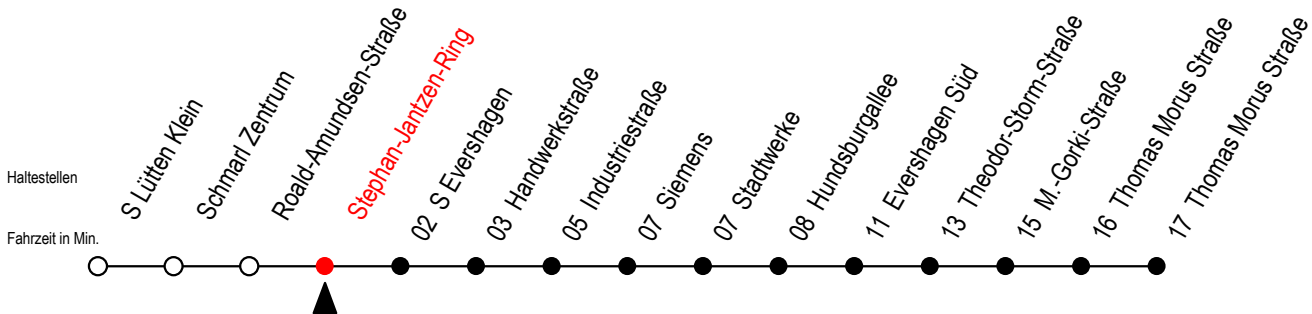

38 Stephan-Jantzen-Ring

Gültig ab 04.01.2021

Alle Angaben ohne Gewähr

Richtung: Thomas-Morus-Straße

Bitte beachten Sie auch die Linie 39

Uhr Montag - Freitag

Uhr Samstag

Uhr Sonntag - Feiertag

4	24 54	4	--	4	--
5	24 54	5	54	5	--
6	24 54	6	24 54	6	--
7	24 54	7	24 54	7	54
8	24 54	8	24 54	8	24 54
9	24 54	9	24 54	9	24 54
10	24 54	10	24 54	10	24 54
11	24 54	11	24 54	11	24 54
12	24 54	12	24 54	12	24 54
13	24 54	13	24 54	13	24 54
14	24 54	14	24 54	14	24 54
15	24 54	15	24 54	15	24 54
16	24 54	16	24 54	16	24 54
17	24 54	17	24 54	17	24 54
18	24 54	18	24 54	18	24 54
19	24 54	19	24 54	19	24 54
20	24 54	20	24 54	20	24 54
21	24 54	21	24 54	21	24 54
22	24 54	22	24 54	22	24 54
23	24 54 [#]	23	24 54 [#]	23	24 54 [#]
0	24 [#]	0	24 [#]	0	24 [#]

= fährt bis Industriestraße