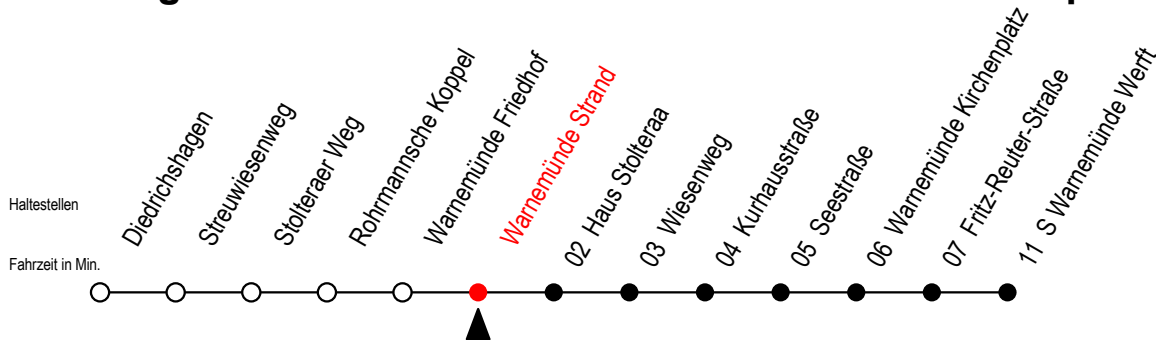

37 Warnemünde Strand

Gültig ab 01.02.2021

Alle Angaben ohne Gewähr

Richtung: S Warnemünde Werft

Sonderfahrplan Pandemie 2

Uhr Montag - Freitag

Uhr Samstag

Uhr Sonntag

6	17 47	6	--	6	--
7	17 47	7	--	7	--
8	17 47	8	16 44	8	46
9	17 47	9	14 44	9	14 44
10	17 47	10	14 44	10	14 44
11	17 47	11	14 44	11	14 44
12	17 47	12	14 44	12	14 44
13	17 47	13	14 44	13	14 44
14	17 47	14	14 44	14	14 44
15	17 47	15	14 44	15	14 44
16	17 47	16	14 44	16	14 44
17	17 47	17	14 44	17	14 44
18	17 47	18	14 44	18	14 44
19	17 47	19	14 44	19	14 44
20	17	20	14	20	14