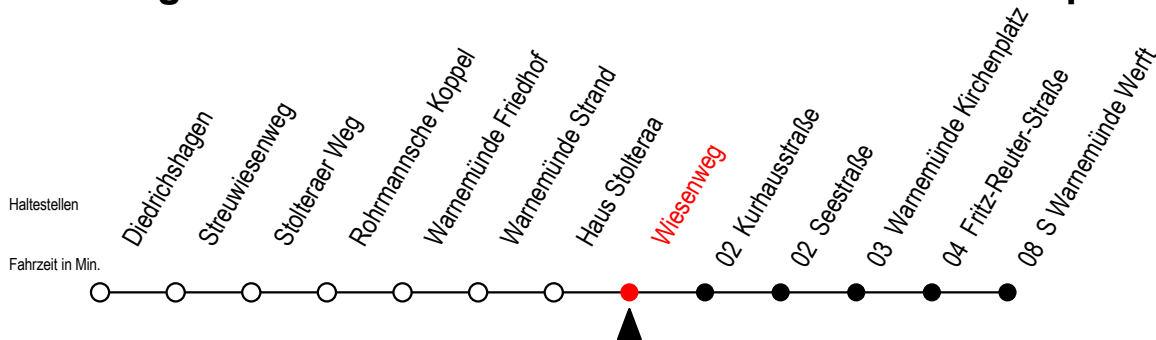

37 Wiesenweg

Gültig ab 01.02.2021

Alle Angaben ohne Gewähr

Richtung: S Warnemünde Werft

Sonderfahrplan Pandemie 2

Uhr Montag - Freitag

Uhr Samstag

Uhr Sonntag

6	20	50	6	--	6	--
7	20	50	7	--	7	--
8	20	50	8	18 47	8	48
9	20	50	9	17 47	9	17 47
10	20	50	10	17 47	10	17 47
11	20	50	11	17 47	11	17 47
12	20	50	12	17 47	12	17 47
13	20	50	13	17 47	13	17 47
14	20	50	14	17 47	14	17 47
15	20	50	15	17 47	15	17 47
16	20	50	16	17 47	16	17 47
17	20	50	17	17 47	17	17 47
18	20	50	18	17 47	18	17 47
19	20	50	19	17 47	19	17 47
20	20		20	17	20	17