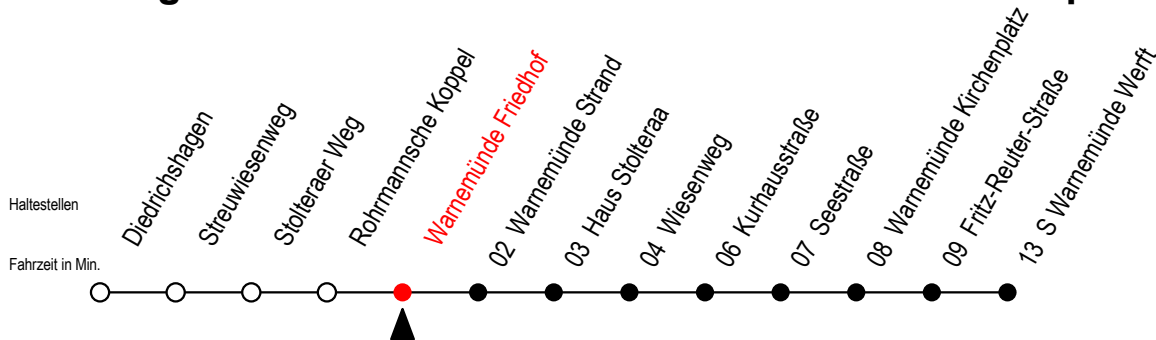

37 Warnemünde Friedhof

Gültig ab 01.02.2021

Alle Angaben ohne Gewähr

Richtung: S Warnemünde Werft

Sonderfahrplan Pandemie 2

Uhr Montag - Freitag

Uhr Samstag

Uhr Sonntag

6	16	46	6	--	6	--		
7	16	46	7	--	7	--		
8	16	46	8	14	43	8	44	
9	16	46	9	13	43	9	13	43
10	16	46	10	13	43	10	13	43
11	16	46	11	13	43	11	13	43
12	16	46	12	13	43	12	13	43
13	16	46	13	13	43	13	13	43
14	16	46	14	13	43	14	13	43
15	16	46	15	13	43	15	13	43
16	16	46	16	13	43	16	13	43
17	16	46	17	13	43	17	13	43
18	16	46	18	13	43	18	13	43
19	16	46	19	13	43	19	13	43
20	16		20	13		20	13	