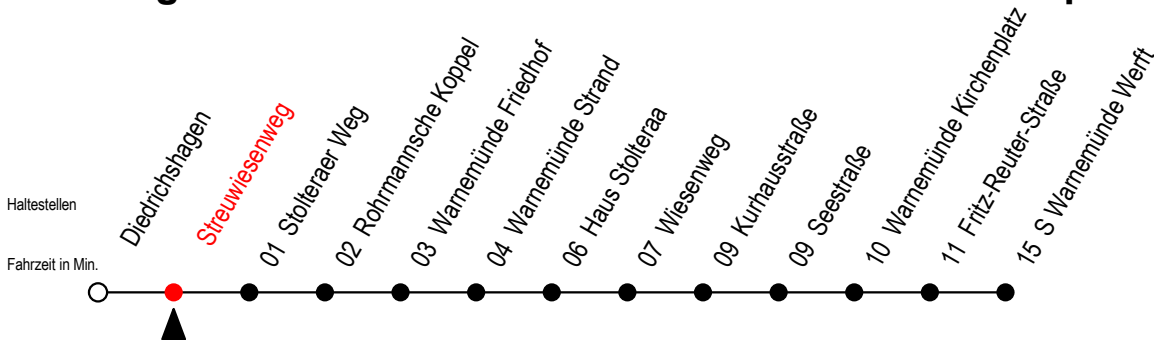

37 Streuwiesenweg

Gültig ab 01.02.2021

Alle Angaben ohne Gewähr

Richtung: S Warnemünde Werft

Sonderfahrplan Pandemie 2

Uhr Montag - Freitag

Uhr Samstag

Uhr Sonntag

| | | | | | | | | |
|-----------|----|----|-----------|----|----------|-----------|----|----|
| 6 | 13 | 43 | 6 | -- | 6 | -- | | |
| 7 | 13 | 43 | 7 | -- | 7 | -- | | |
| 8 | 13 | 43 | 8 | 11 | 40 | 8 | 41 | |
| 9 | 13 | 43 | 9 | 10 | 40 | 9 | 10 | 40 |
| 10 | 13 | 43 | 10 | 10 | 40 | 10 | 10 | 40 |
| 11 | 13 | 43 | 11 | 10 | 40 | 11 | 10 | 40 |
| 12 | 13 | 43 | 12 | 10 | 40 | 12 | 10 | 40 |
| 13 | 13 | 43 | 13 | 10 | 40 | 13 | 10 | 40 |
| 14 | 13 | 43 | 14 | 10 | 40 | 14 | 10 | 40 |
| 15 | 13 | 43 | 15 | 10 | 40 | 15 | 10 | 40 |
| 16 | 13 | 43 | 16 | 10 | 40 | 16 | 10 | 40 |
| 17 | 13 | 43 | 17 | 10 | 40 | 17 | 10 | 40 |
| 18 | 13 | 43 | 18 | 10 | 40 | 18 | 10 | 40 |
| 19 | 13 | 43 | 19 | 10 | 40 | 19 | 10 | 40 |
| 20 | 13 | | 20 | 10 | | 20 | 10 | |